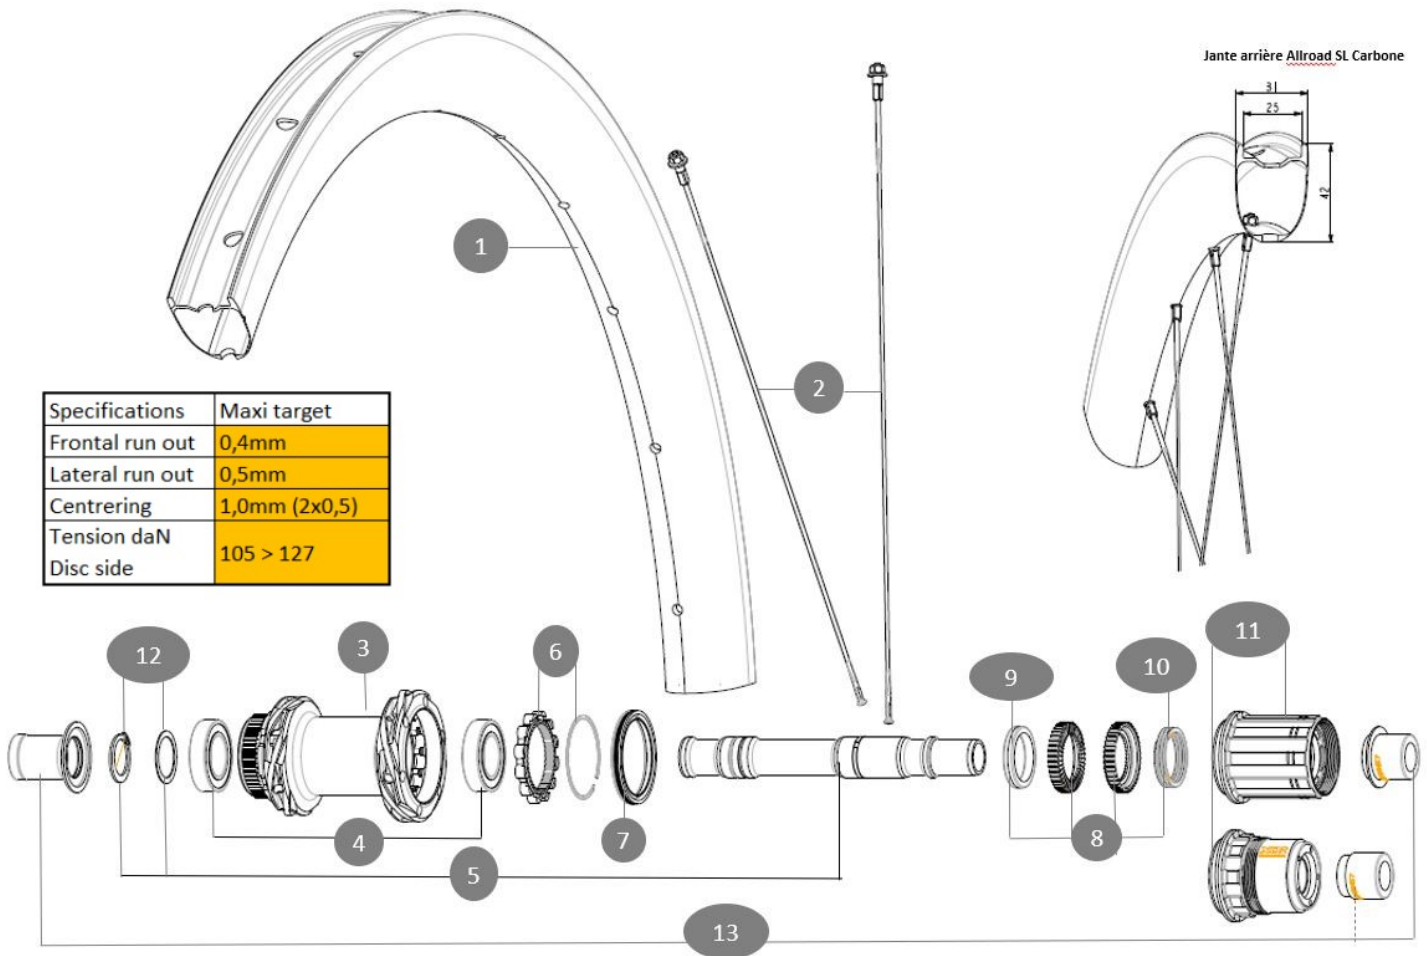

**MAVIC** ALLROAD SL CARBON**REFERENZE RUOTE**

CATEGORIA ASTM 2: strada e fuoristrada con salti fino a 15 cm

Per una maggiore durata della ruota, Mavic raccomanda che il peso totale sostenuto dalle ruote della bici non superi i 120 kg, bici inclusa

Non-Boost: Adattatori per perno posteriore 12x135 (V2510901)

Boost: Torque Caps (V2374401)

**RIMS**

&amp;NBSP;:

1	V00104731	KIT FT/RR RIM ALRD SL CARBON
---	-----------	------------------------------

**SPOKES**

2	V00104631	Kit 12 Front/Rear Allroad SL Carbon spoke 278mm
---	-----------	---

**HUB SHELLS**

3	N/A	CORPO MOZZO
4	M40076	HUB BEARINGS 17x30x7 6903 x 2
5	V00046431	KIT AXE ID360 142LIGHT CL+CIR
6	V2252701	KIT ID360 INSERT SHAPED EAR LOBE > 2017
7	V2251601	ID360 SEAL + GREASE
8	V2251701	ID360 2 RATCHETS + SPRING + GREASE
9	V2500501	Kit 3 ID360 pad for noise reduction
10	V2251801	KIT 3 ID360 ROAD SPRINGS
11	V3430101	HG11 Freewheel Body ID360
11	V2580101	FREEHUB BODY XD Road ID360
12	V2373001	KIT ADJUST. SYSTEM QRM AUTO ID360 for 17x30x7 bearing

**OPTIONS**

V2510801	ID360 EVO REAR AXLE ADAPTERS 9x135mm DCL & D6T
V2510901	ID360 EVO REAR AXLE ADAPTERS 12x135mm DCL & D6T
V2373401	KIT ID360 135/142 DCL L1 AXLE WITH CLIP

**ADAPTERS**

13	V3811001	KIT ROAD ID360 RR CL ENDCAP (12MM)
----	----------	------------------------------------