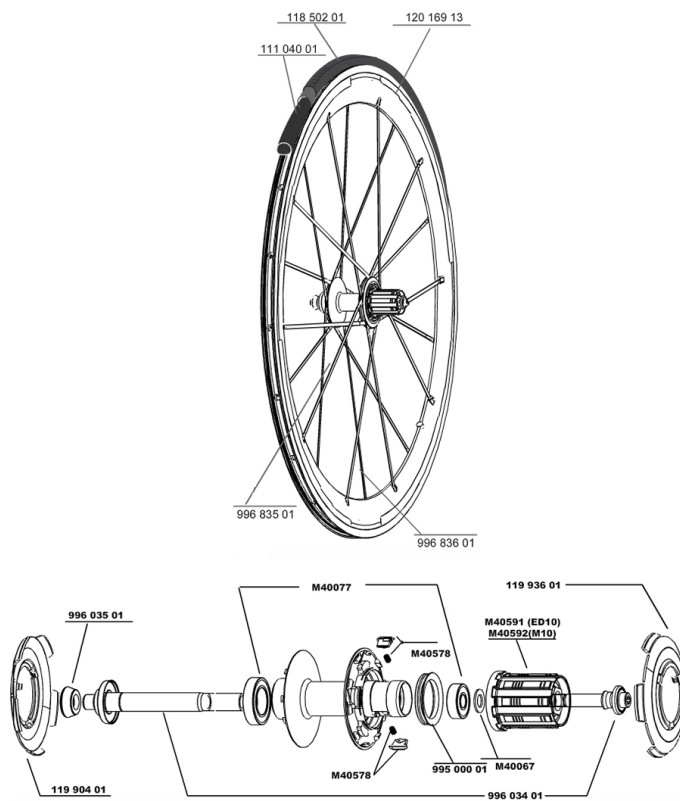

REFERENZE RUOTE

111673 COSMIC CARBONE SLR011M10 WTS 111674 COSMIC CARBONE SLR011ED11 WTS

RIMS

&NBSP;:

12016913 REAR COSMIC CARBONE SLR RIM

SPOKES

99683501 5 SPOKES CARBONE SLR FRT+OFW
99683601 5 SPOKES CARBONE SLR FW SIDE

HUB SHELLS

M40067 10 DISTANZIALI / RONDELLE x CORPO RUOTA LIBERA
11990401 FRONT & OPP.DRIVE SIDE COS.CARB.SLR HUB CAP
M40077 KIT CUSCINETTI MOZZO POST. 608 + 6901
M40591 CORPI RUOTA LIBERA FTS "L" ED10
99603501 KIT APPOGGIO FORCELLA POST. COS.CARB.ULTIMATE
99500001 GUARNIZIONE CORPO RUOTA LIBERA FTSL/FTSX
M40578 KIT CRICCHETTI FTSL (RUOTE STRADA)
11993601 DRIVE SIDE COS.CARB.SLR HUB CAP
99603401 KIT ASSE POST. COS.CARBONE ULTIMATE
M40592 CORPI RUOTA LIBERA FTS "L" M10

MAINTENANCE

11104001 Chambres à air 48mm

TYRES

11850201 Yksion PowerLink 23

MAVIC *Cosmic Carbone SLR*

Specifications

PESI RUOTE

Peso della ruota