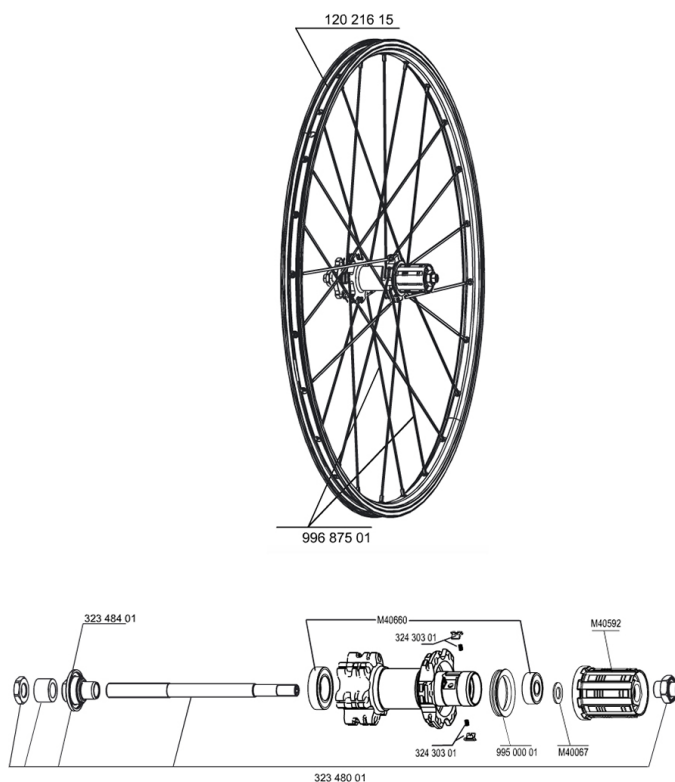

REFERENZE RUOTE

127089	CROSSRIDE DISC 011 DCL REAR	127092	CROSSRIDE DISC 011 6T REAR
127090	CROSSRIDE DISC 011 DCL PR	127093	CROSSRIDE DISC 011 6T PR

RIMS

&NBSP;:

12021615	FRONT/REAR CROSSRIDE DISC 11 RIM
----------	----------------------------------

SPOKES

99687501	12 SPOKES CROSSRIDE DISC 09 263mm
----------	-----------------------------------

HUB SHELLS

M40660	KIT CUSCINETTI MOZZO POST. 608+6001
M40592	CORPI RUOTA LIBERA FTS "L" M10
32348401	SUPPORTO ESPANDIBILE x CUSCINETTI MOZZO
32430301	KIT CRICCHETTI FTSX MTB
M40067	10 DISTANZIALI / RONDELLE x CORPO RUOTA LIBERA
32348001	DISCO x ASSE POST. XLAND/XMAX ENDU
99500001	GUARNIZIONE CORPO RUOTA LIBERA FTSL/FTSX

MAVIC *Crossride Disc*

Specifications

PESI RUOTE