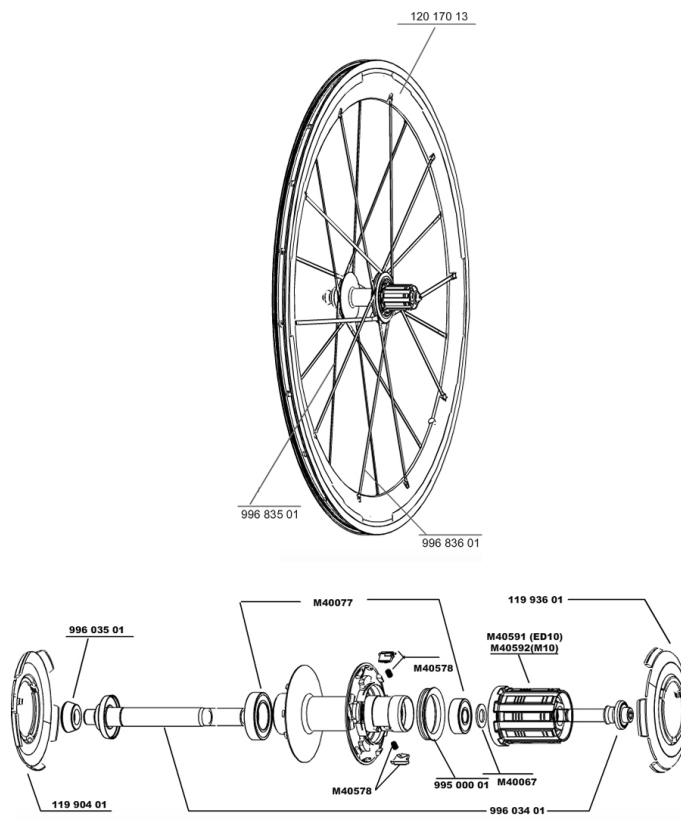

REFERENZE RUOTE

119217	COSMIC CARBONE SR M10	119219	COSMIC CARBONE SR M10PR
119218	COSMIC CARBONE SR ED11	119220	COSMIC CARBONE SR ED11PR

RIMS

&NBSP;:

12017013	REAR COSMIC CARBONE SR RIM
----------	----------------------------

SPOKES

99683501	5 SPOKES CARBONE SLR FRT+OPW
99683601	5 SPOKES CARBONE SLR FW SIDE

HUB SHELLS

M40067	10 DISTANZIALI / RONDELLE x CORPO RUOTA LIBERA
11990401	FRONT & OPP.DRIVE SIDE COS.CARB.SLR HUB CAP
M40077	KIT CUSCINETTI MOZZO POST. 608 + 6901
M40591	CORPI RUOTA LIBERA FTS "L" ED10
99603501	KIT APPOGGIO FORCELLA POST. COS.CARB.ULTIMATE
99500001	GUARNIZIONE CORPO RUOTA LIBERA FTSL/FTSX
M40578	KIT CRICCHETTI FTSL (RUOTE STRADA)
11993601	DRIVE SIDE COS.CARB.SLR HUB CAP
99603401	KIT ASSE POST. COS.CARBONE ULTIMATE
M40592	CORPI RUOTA LIBERA FTS "L" M10

MAVIC *Cosmic Carbone SR*

Specifications

PESI RUOTE