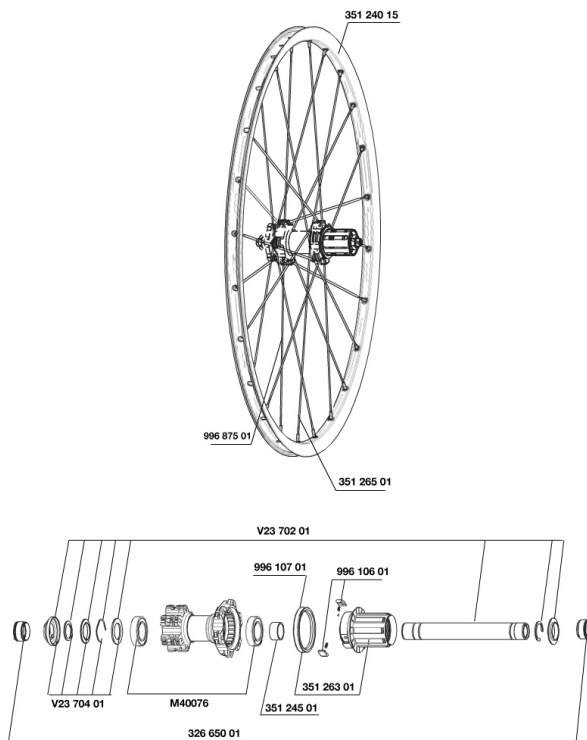

REFERENZE RUOTE

325521 CROSSRIDE D013 12x142 REAR

RIMS

&NBSP;:

35124015	"FRONT/REAR CROSSRIDE DISC 26"" 2013 9/9mm RIM"

SPOKES

35126501	"12 SPOKES DRV CROSSRIDE 2013 26"" 15/12mm 261mm"
99687501	12 SPOKES CROSSRIDE DISC 09 263mm

HUB SHELLS

M40076	HUB BEARINGS 17x30x7 6903 x 2
32665001	135>142mmRRAdaptersRedXRide012
99610601	ITS4 PAWLS KIT
V2371201	KIT REAR QRM AXLE 135-142 / BOOST 148mm
35124501	SET OF 3 REAR AXLE/FREEWHEEL BODY SPACERS
V2370401	REAR AUTO ADJUST.PLAY KIT 12MM AXLE
35126301	TS-2 FREEWHEEL BODY + SEAL 2013 (NO PAWLS) - while stock las
99610701	ITS4 SEAL