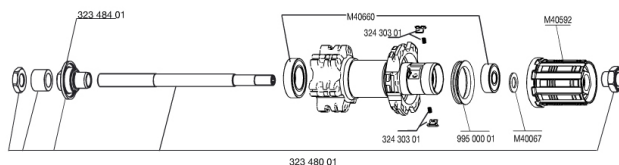

REFERENZE RUOTE

326555 CROSSRIDE DISC 013 D6t REAR

326564 CROSSRIDE DISC 013 Dcl REAR

RIMS

&NBSP;:

35124015	"FRONT/REAR CROSSRIDE DISC 26"" 2013 9/9mm RIM"
----------	---

SPOKES

35126501	"12 SPOKES DRV CROSSRIDE 2013 26"" 15/12mm 261mm"
99687501	12 SPOKES CROSSRIDE DISC 09 263mm

MAVIC *Crossride Disc***VENDUTO CON**

Bloccaggi rapidi BR101	
Rim tape	
Riduttore valvola	
Guida utente	

Specifications**CERCHIONI**

- **Materiale** : alluminio 6106
 - **Colore** : anodizzato nero
 - **Giunzione** : spinata
 - **Foratura** : tradizionale
 - **Occhiello** : tecnologia H2
- Profilo specifico freni a disco
- **Diametro foro valvola** : 8,5 mm con riduttore pop off
 - **Pneumatico** : per camera d'aria
 - **Larghezza interna** : 19 mm
 - **Misura ETRTO** : 559x19C
 - **Dimensione pneumatico consigliata** : da 1.5 a 2.3

RAGGI

- **Materiale** : acciaio
- **Forma** : a testa dritta, profilati
- **Colore** : nero
- **Nipples** : ottone, concezione autobloccante
- **Numero raggi** : 24 ant. e post.
- **Raggiatura** : ant. e post. in 2Å°

MOZZO

- **Materiale corpo ant. e post.** : alluminio
 - **Colore** : nero
 - **Materiale asse ant. e post.** : acciaio QRM
- FTS-X acciaio

PESI RUOTE

Peso della ruota 1020