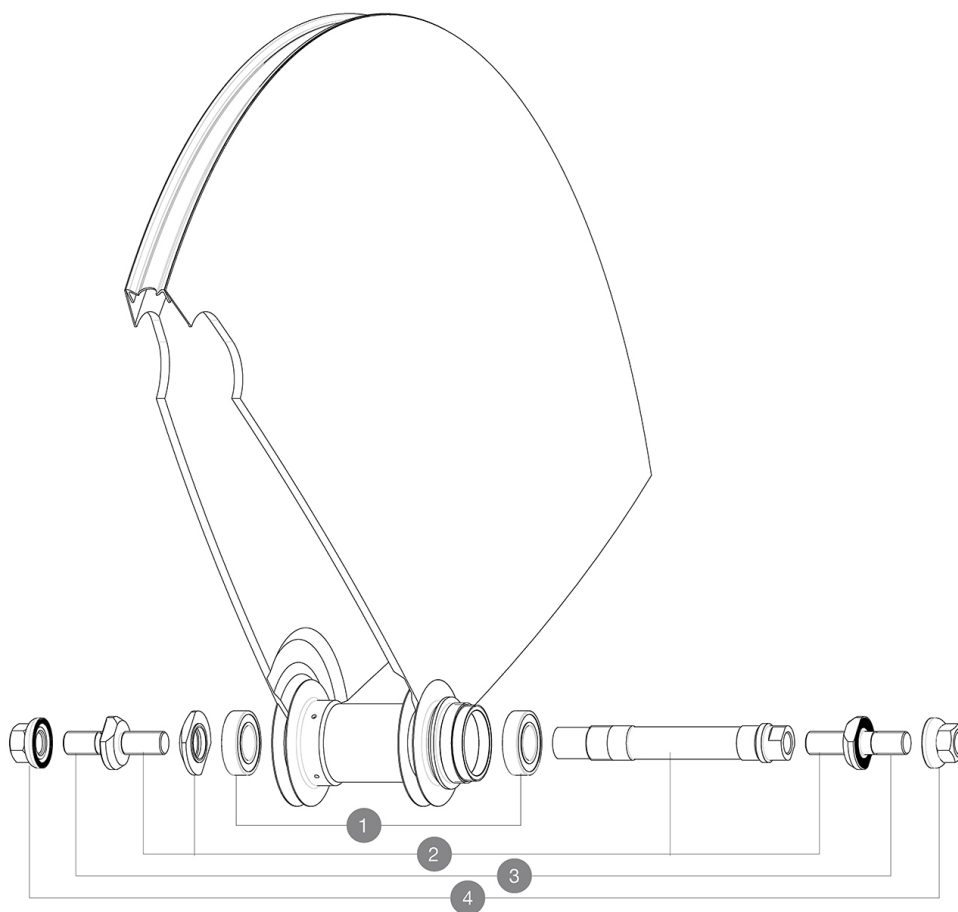

REFERENZE RUOTE

326664 COMETE TRACK 013 TUBULAR REAR

HUB SHELLS

1	M40129	KIT 2 BEARINGS 6902 15x28x7
2	M40128	REAR COMETE TRACK AXLE + ADJT.NUT + FORK SUPPORTS
3	V2390101	KIT OF 2 END BOLTS AXLE PART FOR COMETE TRACK
4	M40772	KIT RONDELLA PER RUOTA POST. COMETE

MAVIC *Comete Track***VENDUTO CON**

Dadi di fissaggio	
Dadi di fissaggio	
Borsa portaruote	
Borsa portaruote	
Prolunga valvola	
Prolunga valvola	
Dado di chiusura pignone	
Dado di chiusura pignone	
Guida utente	
Guida utente	

Specifications**CERCHIONI**

- Dimensione pneumatico consigliata : da 19 a 28 mm

MOZZO

- **Corpo** : alluminio
- **Corpo** : alluminio
- **Colore** : nero
- **Materiale asse** : alluminio

QRM

- **Materiale asse** : alluminio