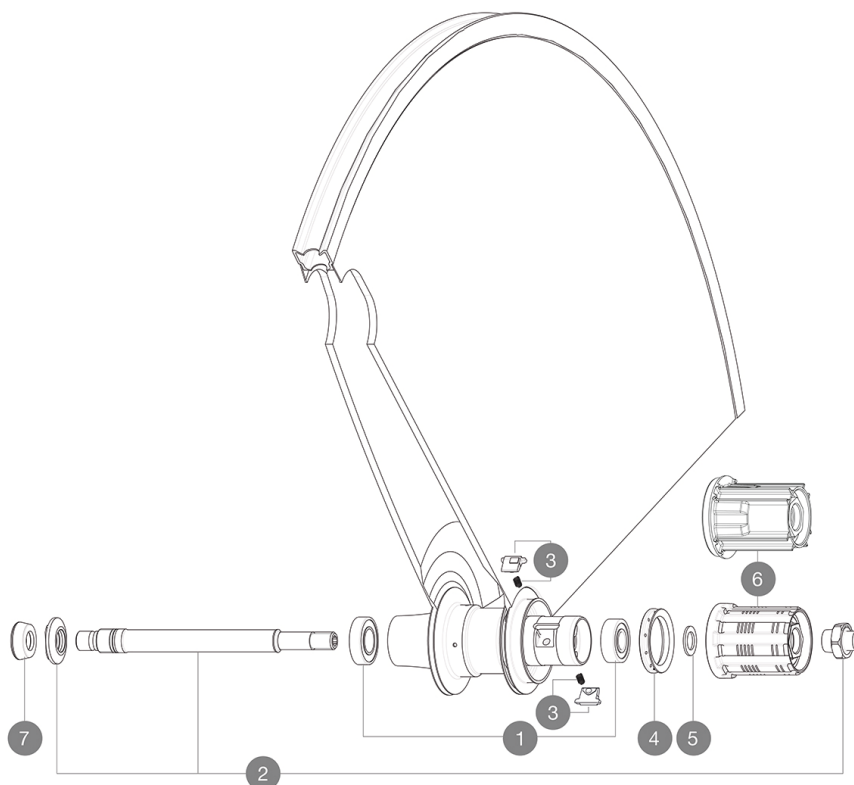

## REFERENZE RUOTE

### HUB SHELLS

1	33000001	REAR HUB B9+6901 BEARINGS 2013
2	32976401	REAR AXLE KIT COMETE 2013
3	M40578	KIT CRICCHETTI FTSL (RUOTE STRADA)
4	99500001	GUARNIZIONE CORPO RUOTA LIBERA FTSL/FTSX
5	30872801	SET OF 3 INTERNAL SILVER SPACERS 9mm FTS-L 2013
6	30871201	FTS-L FREEWHEEL BODY ED11 2013 (8 or 9mm axle compatible)
6	30871101	FTS-L FREEWHEEL BODY HG11 2013 (8 or 9mm axle compatible)

### **CERCHIONI**

- Dimensione pneumatico consigliata : da 19 a 28 mm

### **PESI RUOTE**