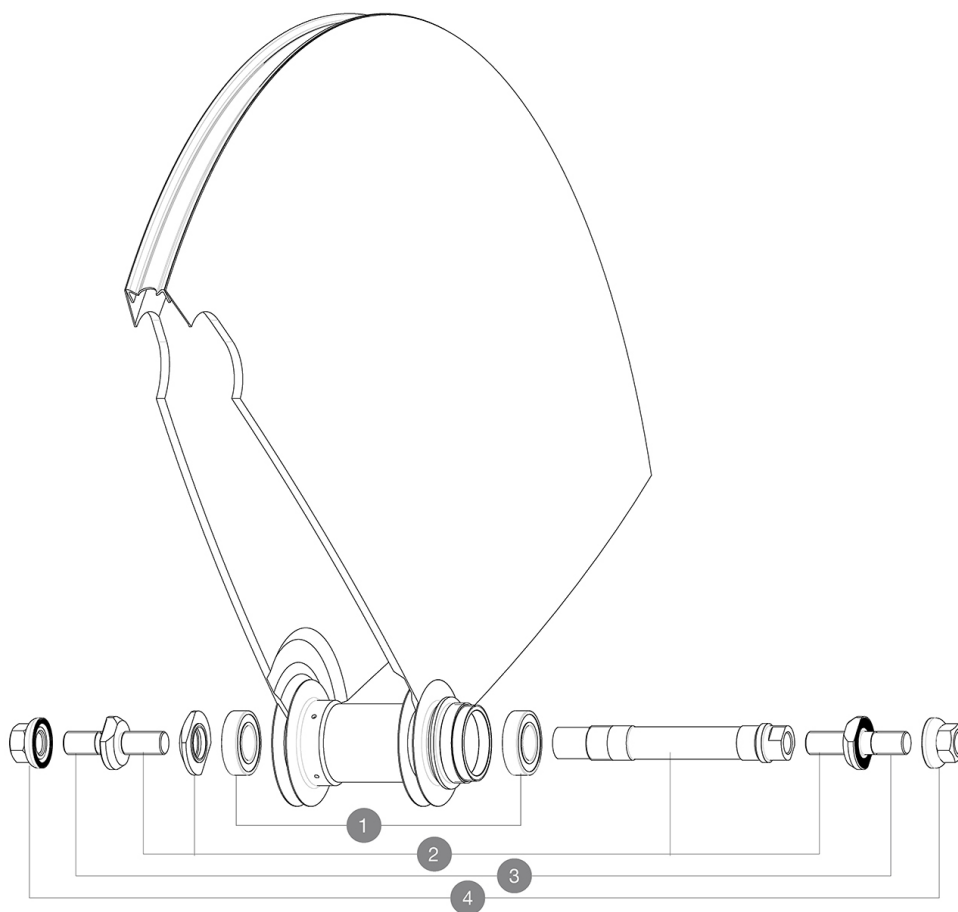

REFERENZE RUOTE

HUB SHELLS

1	M40129	KIT 2 BEARINGS 6902 15x28x7
2	M40128	REAR COMETE TRACK AXLE + ADJT.NUT + FORK SUPPORTS
3	V2390101	KIT OF 2 END BOLTS AXLE PART FOR COMETE TRACK
4	M40772	KIT RONDELLA PER RUOTA POST. COMETE

MAVIC *Comète Track***VENDUTO CON**

Dadi di fissaggio	
Borsa portaruote	
Prolunga valvola	
Dado di chiusura pignone	
Guida utente	

Specifications**CERCHIONI**

- Dimensione pneumatico consigliata : da 19 a 28 mm

MOZZO

- **Corpo** : alluminio
 - **Materiale asse** : alluminio
- Cuscinetti a cartuccia sigillati
Pignone fisso

PESI RUOTE