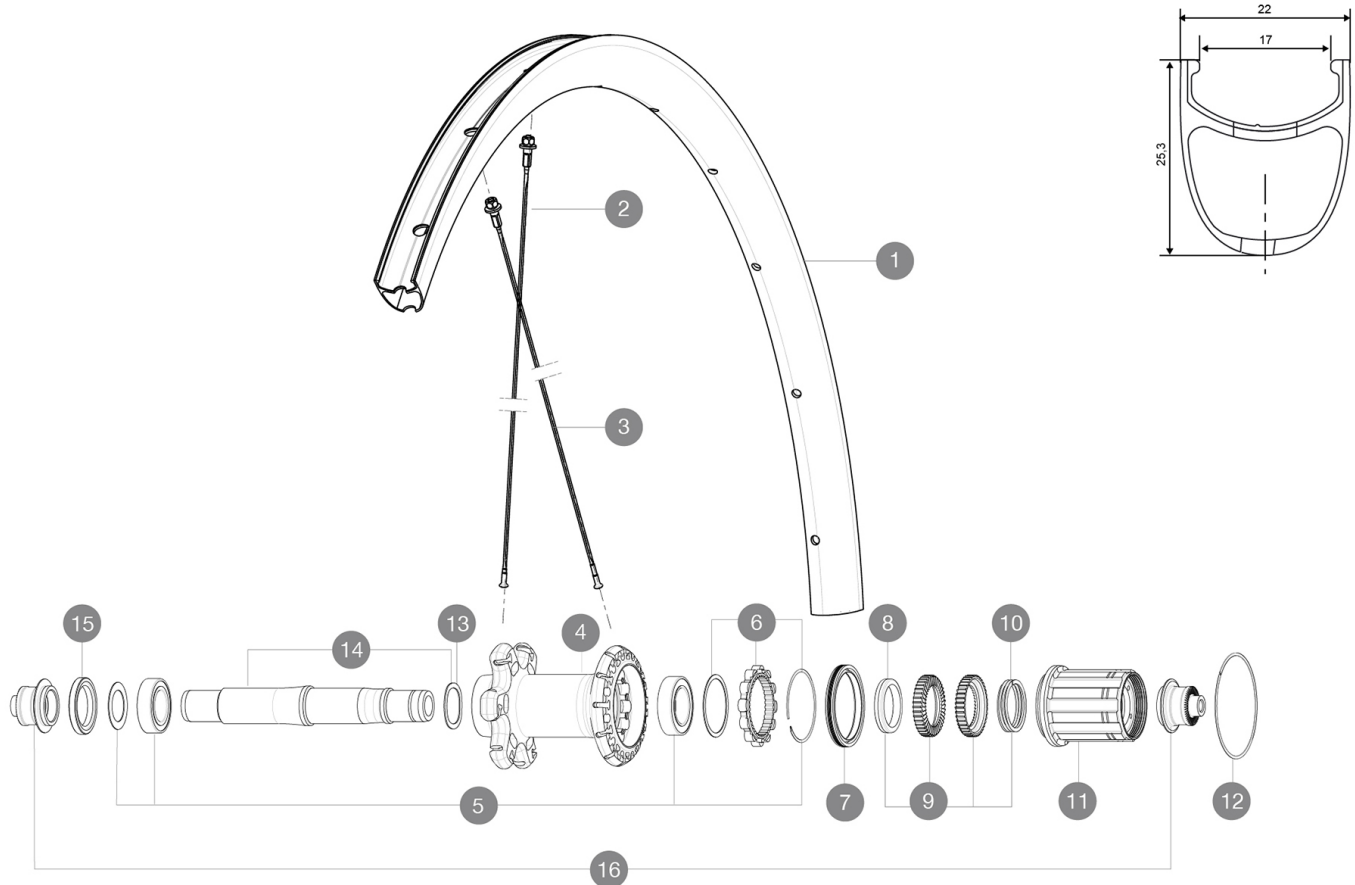

MAVIC *Ksyrium Pro Carbon SL C*

ASTM CATEGORY 1 : road only

Per garantire la massima affidabilità delle vostre ruote, Mavic raccomanda di non superare il peso massimo di 120kg supportato dalle ruote, bici inclu

Dimensione pneumatico consigliata: da 25 a 32 mm

Pressione massima: 25 mm 7,7 bar - 110 PSI

REFERENZE RUOTE

R51301 KProCarbSL C Rr

**RIMS**

DIAM. FORO VALVOLA (MM): 6,5 :

1	V2737513	KIT REAR RIM KSYRIUM PRO CARBON SL UST
1	V2401513	KIT RR RIM KSYRIUM PRO CARBON SL Clincher - while stock last
	V3720101	25mm UST Tape for 19 to 22mm Road Rims
	V2690101	KIT CARBON RIM TAPE 21x622mm (SPECIAL RIM TAPE)

Specifications

CERCHIONI

- **Materiale** : fibre di carbonio 3K
- **Altezza** : 25 mm
- **Foratura** : tradizionale
- **Materiale** : fibre di carbonio 3K
- **Materiale** : fibre di carbonio 3K
- **Superficie frenante** : carbonio con tecnologia TgMAX
- **Diametro foro valvola** : 6,5 mm
- **Pneumatico** : copertoncino
- **Misura ETRTO** : 622x17C
- **Altezza** : 25 mm
- **Altezza** : 25 mm
- **Dimensione pneumatico consigliata** : da 25 a 32 mm
- **Foratura** : tradizionale
- **Foratura** : tradizionale
- **Superficie frenante** : carbonio con tecnologia TgMAX
- **Superficie frenante** : carbonio con tecnologia TgMAX
- **Superficie frenante** : carbonio
- **Superficie frenante** : carbonio
- **Diametro foro valvola** : 6,5 mm
- **Diametro foro valvola** : 6,5 mm

VERSIONS

- **Colore** : solo nero
- **Colore** : solo nero

PESI RUOTE

Peso della ruota 775