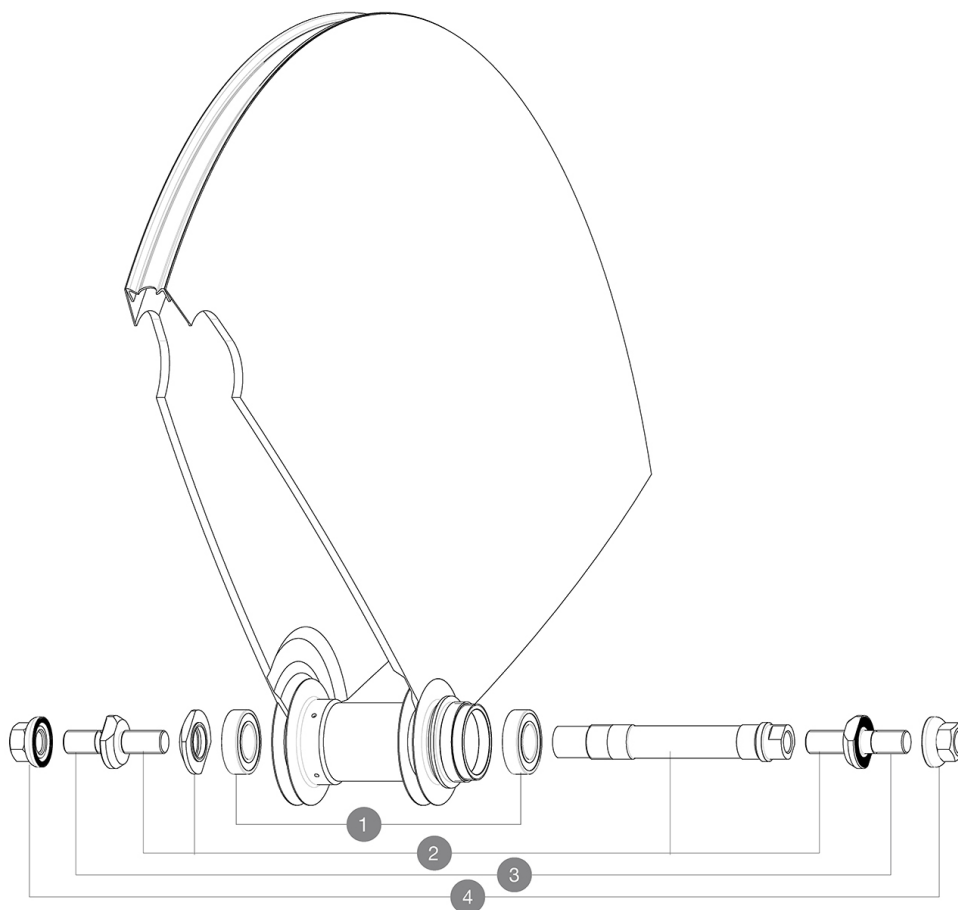

Pressione max.: vedere l'indicazione su ruota e pneumatico. Se sono diverse, utilizzare la minore delle due.

Larghezza minima pignone: 7,5 mm

Pressione max.: 23 mm 8,7 bar - 125 PSI

Minimum cog width : 7.5mm

**REFERENZE RUOTE**

R56601 COMETE TRACK T 700

R99351 COMETE TRACK T 700

**HUB SHELLS**

<b>1</b>	M40129	KIT 2 BEARINGS 6902 15x28x7
<b>2</b>	M40128	REAR COMETE TRACK AXLE + ADJT.NUT + FORK SUPPORTS
<b>3</b>	V2390101	KIT OF 2 END BOLTS AXLE PART FOR COMETE TRACK
<b>4</b>	M40772	KIT RONDELLA PER RUOTA POST. COMETE

**OPTIONS**

V00034231	Kit XL axle bolts for rear Comete Track
-----------	---

**VENDUTO CON**

Guida utente	
Dadi di fissaggio	
Borsa portaruote	
Borsa portaruote	
Prolunga valvola	
Dadi di fissaggio	
Dadi di fissaggio	
Dadi di fissaggio	
Dado di chiusura pignone	
Dadi di fissaggio	
Dadi di fissaggio	
Dadi di fissaggio	
Dadi di fissaggio	
Dadi di fissaggio	
Guida utente	
Prolunga valvola	
Prolunga valvola	
Prolunga valvola	
Prolunga valvola	