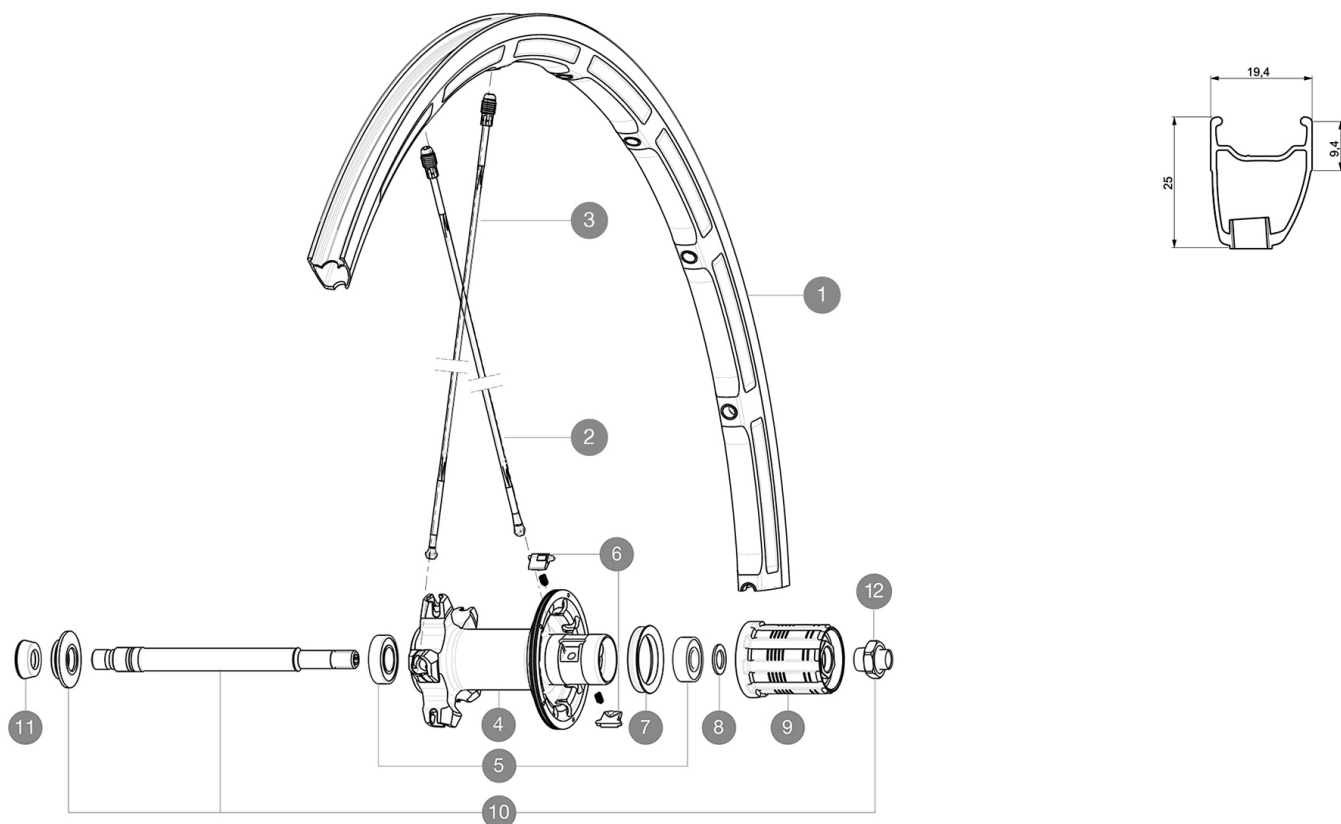

## RIMS

DIAM. FORO VALVOLA (MM): 6,5 :

1	V2290413	KIT REAR RIM KSYRIUM SLE
---	----------	--------------------------

**Specifications****CERCHIONI**

- **Materiale** : Maxtal
- **Altezza** : anteriore 22 mm, posteriore 25 mm asimmetrico
- **Giunzione** : SUP
- **Foratura** : Fore
- **Superficie frenante** : Exalith 2
- **Riduzione peso** : ISM 3D
- **Diametro foro valvola** : 6,5 mm
- **Pneumatico** : copertoncino
- **Misura ETRTO** : 622x15C
- **Dimensione pneumatico consigliata** : da 23 a 32 mm

**RAGGI**

- **Materiale** : Zicral
- **Forma** : a testa dritta, profilati, anteriore a doppio spessore
- **Nipples** : integrati Fore in alluminio
- **Numero raggi** : 18 anteriori e 20 posteriori
- **Raggiatura** : anteriore radiale, posteriore Isopulse

**PESI RUOTE**

Peso della ruota 790