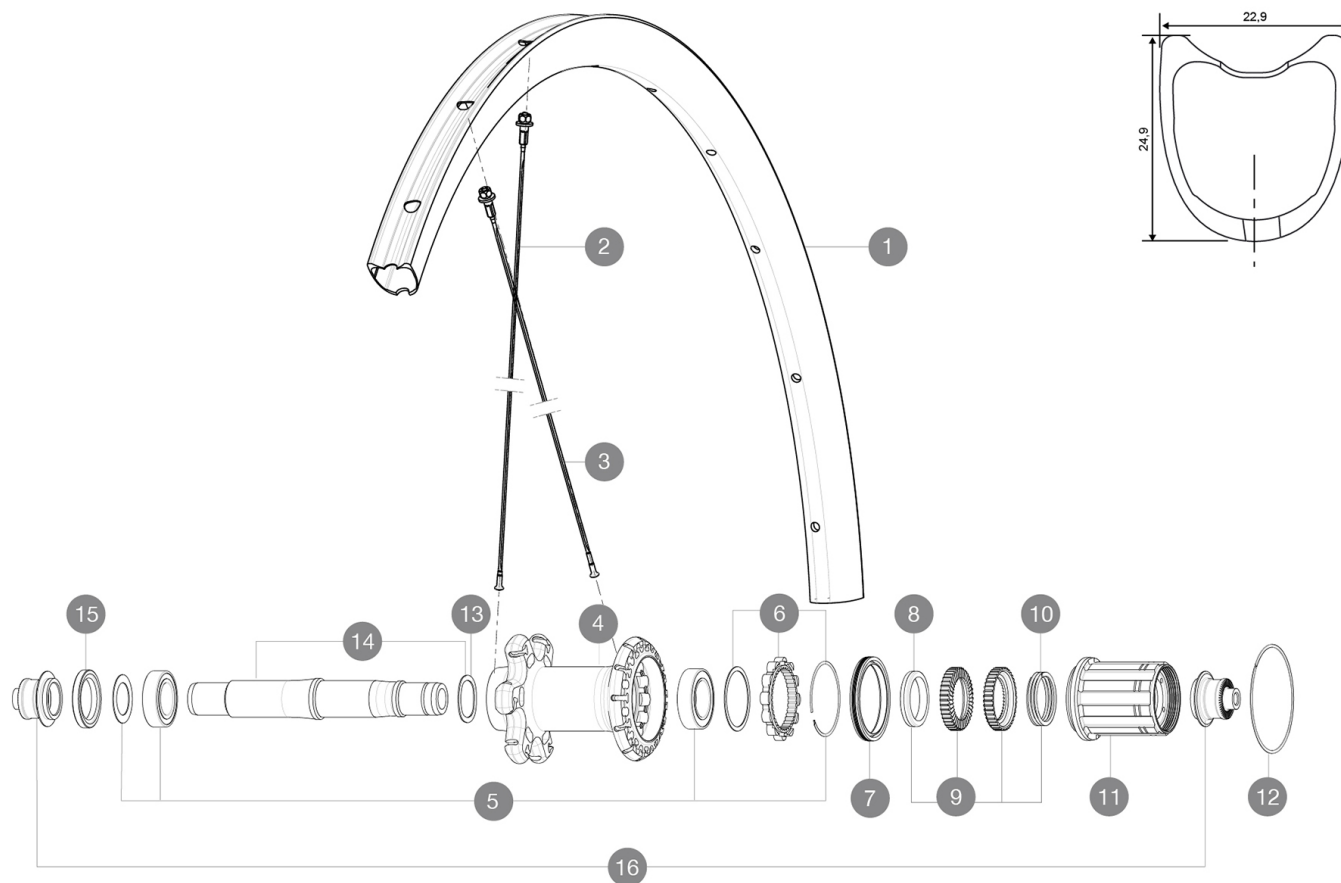

ASTM CATEGORY 2 : road and offroad with jumps less than 15cm
 Per garantire la massima affidabilità delle vostre ruote, Mavic raccomanda di non superare il peso massimo di 120kg supportato dalle ruote, bici inclu
 Dimensione pneumatico consigliata: da 23 mm a 32 mm
 Dimensione pneumatico consigliata: da 25 a 32 mm
 Pressione max.: 23 mm 8,7 bar - 125 PSI, 25/28 mm 7,7 bar - 110 PSI
 Pressione massima: 25 mm 7,7 bar - 110 PSI

REFERENZE RUOTE

R62801 KProCarb SL T Rr

RIMS

DIAM. FORO VALVOLA (MM): 6,5 :

1	V2738613	KIT REAR RIM KSYRIUM PRO CARBON SL T 19
1	V2403213	KIT RR RIM KSYRIUM PRO CARBON SL TUB. - while stock last

SPOKES

2	V3663301	KIT 12 FRT KSYR PRO CARB SL UST Disc + NDS KSYR PRO CARB SL
2	V2271501	KIT 12 FT KSY PRO CARB SL D/NDS KSY PRO CARB SL SPK 291mm -
3	V2271401	KIT 12 DS KSYRIUM PRO CARB SL T SPOKE 273mm - while stock la
3	V3663201	KIT 12 DS KSY PRO CARB SL UST/UST Disc/C Disc/T Disc BUTTED

Specifications

CERCHIONI

- **Materiale** : 100% fibra di carbonio tessuto 3K
- **Altezza** : 25 mm
- **Foratura** : tradizionale
- **Materiale** : fibre di carbonio 3K
- **Materiale** : fibre di carbonio 3K
- **Superficie frenante** : carbonio con tecnologia TgMAX
- **Diametro foro valvola** : 6,5 mm
- **Pneumatico** : tubolare
- **Misura ETRTO** : 28" tubolare
- **Altezza** : 25 mm
- **Altezza** : 25 mm
- **Dimensione pneumatico consigliata** : da 25 a 32 mm
- **Foratura** : tradizionale
- **Foratura** : tradizionale
- **Superficie frenante** : carbonio con tecnologia TgMAX
- **Superficie frenante** : carbonio con tecnologia TgMAX
- **Superficie frenante** : carbonio
- **Diametro foro valvola** : 6,5 mm
- **Diametro foro valvola** : 6,5 mm
- **Pneumatico** : tubolare
- **Pneumatico** : tubolare
- **Misura ETRTO** : 28" tubolare
- **Misura ETRTO** : 28" tubolare

VERSIONS

- **Colore** : solo nero
- **Colore** : solo nero

PESI RUOTE

Peso della ruota 675