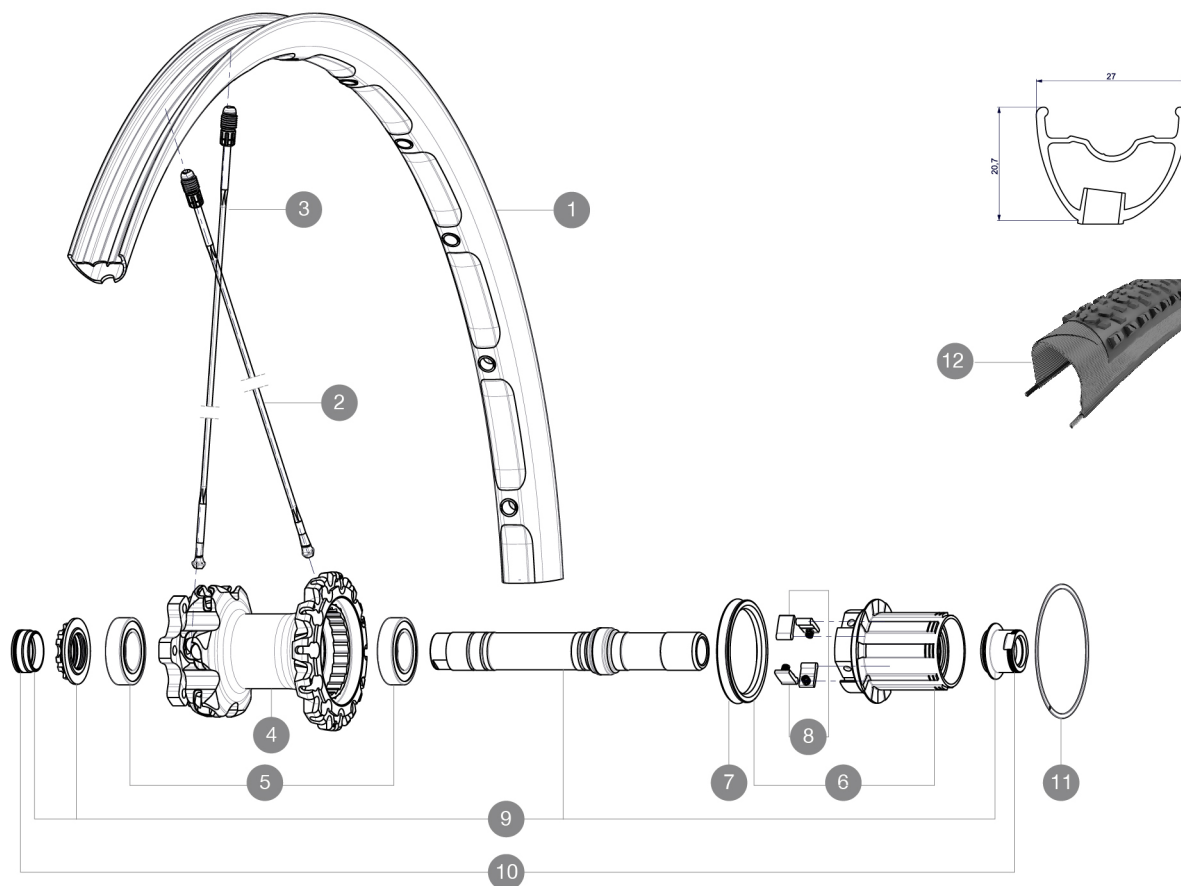

REFERENZE RUOTE

R78901	XmXLPro27.5RxD WTS	R59701	XmaxXLPro27.5RrWTS
--------	--------------------	--------	--------------------

RIMS

FORO VALVOLA (MM): 6,5 :

1	V2311113	KIT REAR RIM CROSSMAX XL 2015 27,5"
---	----------	-------------------------------------

SPOKES

2	36675101	"10 SPOKES DRIVE SIDE CROSSMAX SLR/ENDURO 650b/27,5"" 251,5m
3	36674901	"12 SPOKES FRONT CROSSMAX SLR/ENDURO 650b/27,5"" 274mm"

HUB SHELLS

4	N/A	CORPO MOZZO
5	M40076	HUB BEARINGS 17x30x7 6903 x 2
6	35126001	ITS-4 FREEWHEEL BODY + SEAL 2013 (WITHOUT PAWLS)
7	99610701	ITS4 SEAL
8	99610601	ITS4 PAWLS KIT
9	30870401	REAR AXLE KIT ITS4 135mm D6T/DCL 2012
11	30871801	ELASTIC RING 56mm diam.

Specifications**CERCHIONI**

- **Materiale** : Maxtal
- **Foratura** : Fore
- **Riduzione peso** : ISM
- **Pneumatico** : UST tubeless e camera d'aria
- **Larghezza interna** : 23 mm
- **Misura ETRTO 26"** : 559x23C
- **Misura ETRTO 27.5"** : 584x23C
- **Misura ETRTO 29"** : 622x23C
- **Dimensione pneumatico consigliata ETRTO** : da 37 mm a 76 mm (da 1.5" a 3.0")

RAGGI

- **Materiale** : Zicral
- **Forma** : a testa dritta, profilati
- **Nipples** : integrati Fore in alluminio
- **Numero raggi** : 24 anteriori e posteriori
- **Raggiatura** : anteriore incrocio in 2Å°, posteriore Isopulse