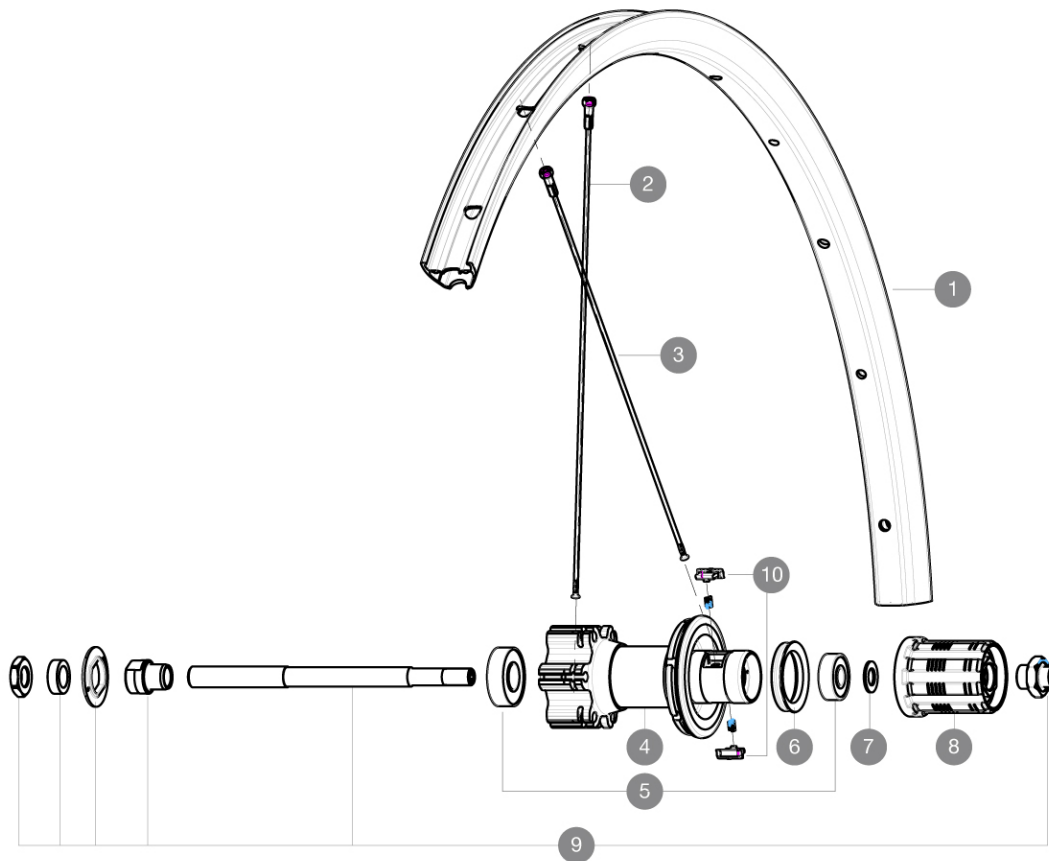

MAVIC **CROSSRIDE FTS-X 27.5**

ASTM CATEGORY 3 : offroad with jumps less than 61cm

Per garantire la massima affidabilità delle vostre ruote, Mavic raccomanda di non superare il peso massimo di 120kg supportato dalle ruote, bici inclu

Dimensione pneumatico consigliata: da 36 mm a 64 mm (da 1,4" a 2,5")

Corpo ruota libera in acciaio ID360 Shimano (V3790101)

For a longer longevity of the wheel, Mavic recommends that the total weight supported by the wheels doesn't exceed 150kg, bike included

Maximum tyre pressure: 6.1bar/88PSI with a 25mm tyre - 3.5bar/51PSI with a 64mm tyre

Recommended tyre sizes: 28 to 64 mm (1.1" to 2.5")

Dimensione pneumatico consigliata ETRTO: da 35 mm a 69 mm (da 1.4" a 2.7")

Corpo ruota libera ID360 N3W (V4270101)

REFERENZE RUOTE

R76301 XRIDE FTS-X INT 27,5 QR M10

**RIMS**

DIAM. FORO VALVOLA (MM): 8,5 CON RIDUTTORE POP-OFF CON RIDUTTORE POP-OFF :

1 V2314815 RIM CROSSRIDE + CROSSRIDE FTSX 27,5