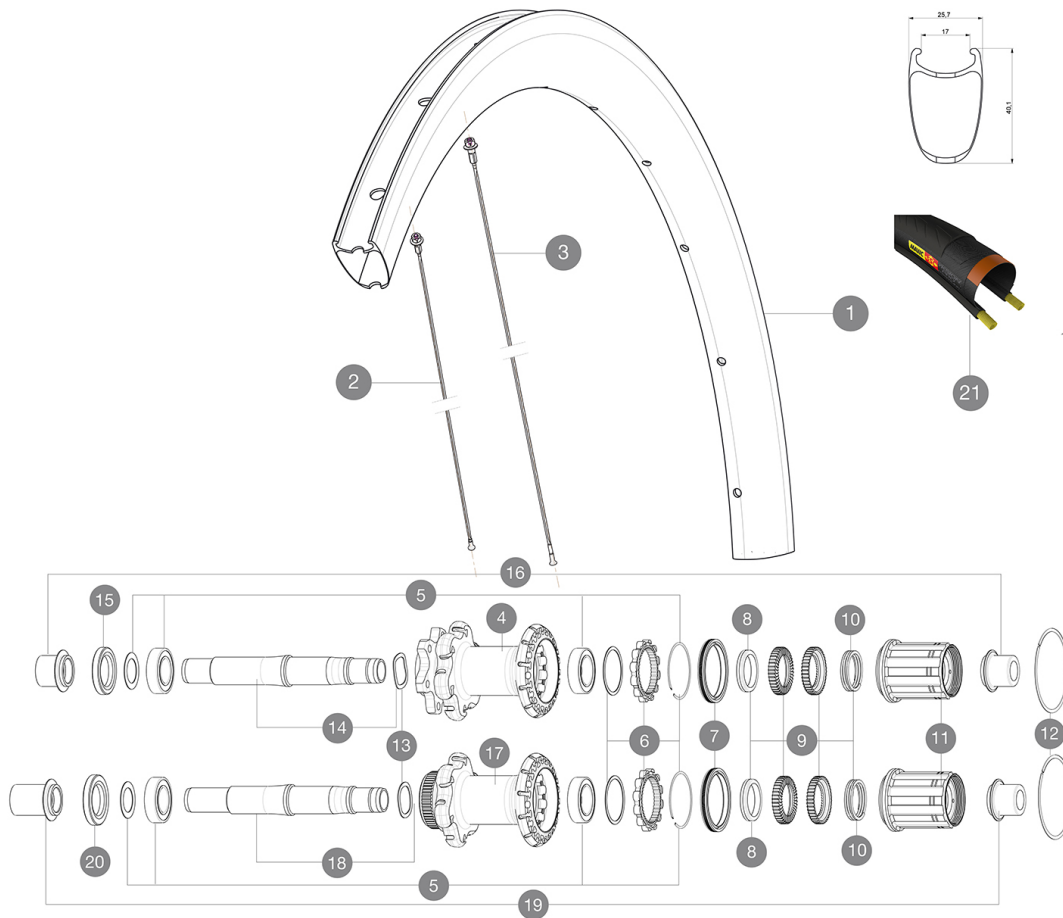

Dimensione pneumatico consigliata: da 25 a 32 mm

Pressione massima: 25 mm 7,7 bar - 110 PSI

REFERENZE RUOTE

R71801 CosProCarbSLDiscINTRr

R72201

CosProCarbSLDiscCLRr

RIMS

DIAM. FORO VALVOLA (MM): 6,5 :

1	V2733313	KIT REAR RIM COSMIC PRO CARBON SL UST DISC
1	V2401313	KIT RR RIM COSMIC PRO CARBON SL Disc - while stock last
	V2690101	KIT CARBON RIM TAPE 21x622mm (SPECIAL RIM TAPE)
	V2620101	UST RIM TAPE 25mm (for 21-24mm wide rim)

Specifications

CERCHIONI

- **Materiale** : fibre di carbonio 3K
 - **Altezza** : 40 mm
 - **Materiale** : fibre di carbonio 3K
 - **Foratura** : tradizionale
- Profilo specifico per freni a disco
- **Diametro foro valvola** : 6,5 mm
 - **Pneumatico** : copertoncino
 - **Larghezza interna** : 17 mm
 - **Misura ETRTO** : 622x17C
 - **Dimensione pneumatico consigliata** : da 25 a 32 mm
 - **Altezza** : 40 mm
 - **Foratura** : tradizionale
- Profilo specifico per freni a disco
- **Diametro foro valvola** : 6,5 mm
 - **Pneumatico** : copertoncino
 - **Larghezza interna** : 17 mm
 - **Misura ETRTO** : 622x17C

VERSIONS

- **Colore** : solo nero
- **Standard disco** : 6 Bolts o Center Lock(R)

PESI RUOTE

Peso della ruota 820