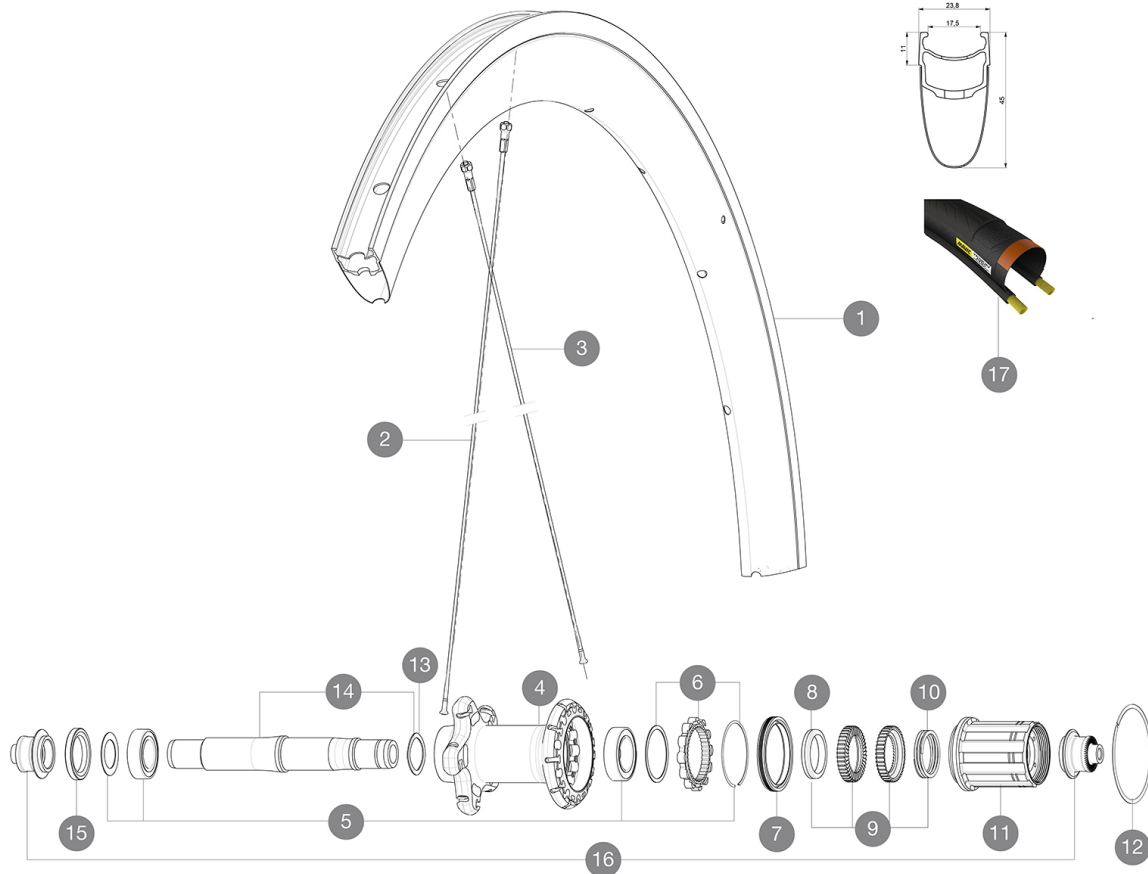

MAVIC *Cosmic Pro Carbon Exalith*

ASTM CATEGORIA 1 : solo strada

Per una maggiore durata della ruota, Mavic raccomanda di non superare il peso massimo di 120 kg supportato dalle ruote, bicicletta compresa

Dimensione pneumatico consigliata: da 25 a 32 mm

Pressione max.: 23 mm 8,7 bar - 125 PSI, 25/28 mm 7,7 bar - 110 PSI

Pressione massima: 25 mm 7,7 bar - 110 PSI

REFERENZE RUOTE

R99461 Cos Pro Car Exa 17 Rr Cus

R80701 Cos Pro Car Exa 17 Rr

RIMS

&NBSP;:

1	V2407813	KIT REAR RIM COSMIC PRO CARBON EXALITH GRAPHITE

SPOKES

2	V2274701	KIT 12 NDS BTD AERO SPK 301mm/ALU NIPPLE - while stock last
2	V3663601	KIT 12 NON DRIVE SIDE BUTTED AERO STAINLESS SPOKE 301 + alu
3	V3663501	KIT 12 BUTTED AERO STAINLESS SPOKE 277 + alu nipple + washer
3	V2274601	KIT 12 DS BTD AERO SPK 277mm/ALU NIPPLE - while stock last

HUB SHELLS

4	N/A	CORPO MOZZO
5	V2560101	KIT ID360 BEARINGS 15/26/7 + 17/28/7
6	V2252701	KIT ID360 INSERT SHAPED EAR LOBE > 2017
7	V2251601	ID360 SEAL + GREASE
8	V2500501	Kit 3 ID360 pad for noise reduction
9	V2251701	ID360 2 RATCHETS + SPRING + GREASE
10	V2251801	KIT 3 ID360 ROAD SPRINGS
11	V3430101	HG11 Freewheel Body ID360
12	V2252201	KIT 2 REAR HUB RETENTION RINGS 48mm
13	V2251501	3 ID360 WAVE WASHERS
14	V2251201	ID360 AXLE UB
15	V2250901	KIT ID360 HUB THREADED CAP for UB model (small)

TYRES

17	37805525	Yksion Pro PowerLink White 25

ADAPTERS

16	B4989401	Rear axle adapters 9mm QR