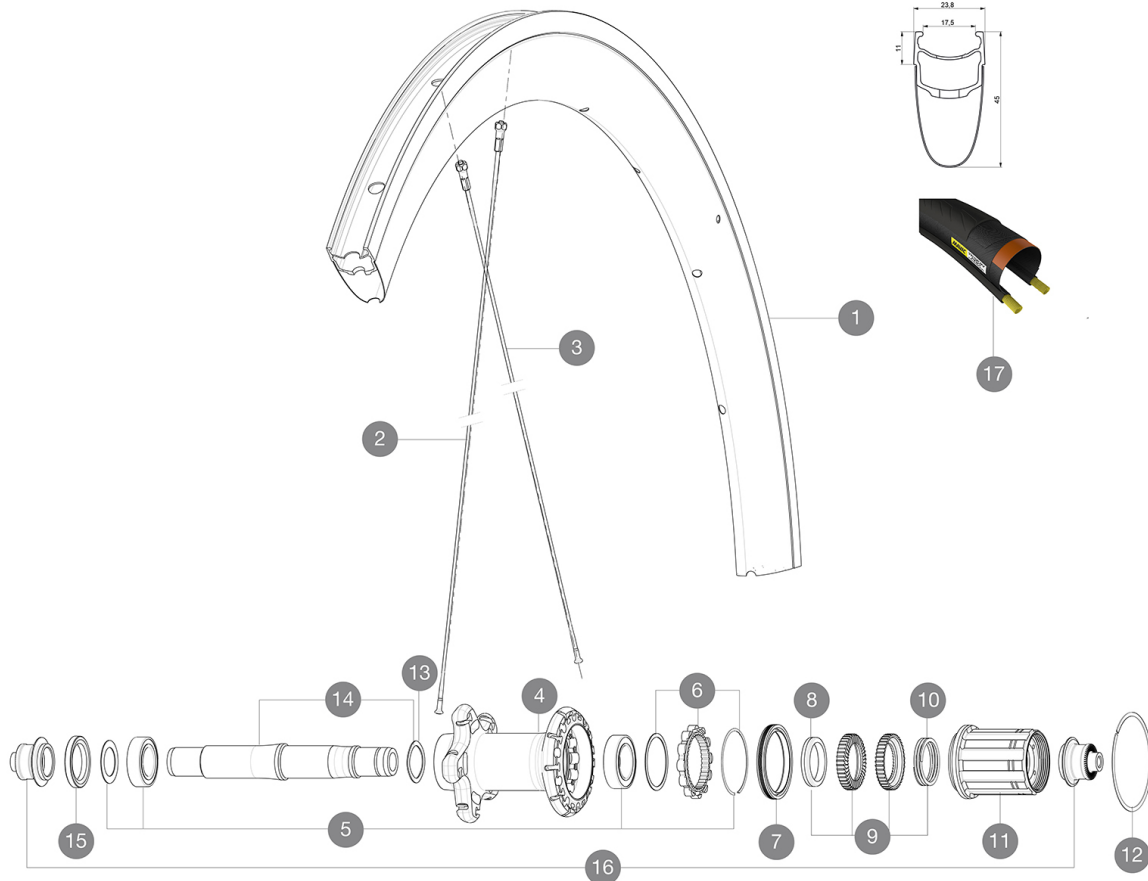

MAVIC *Cosmic Pro Carbon*

ASTM CATEGORIA 1 : solo strada

Per una maggiore durata della ruota, Mavic raccomanda di non superare il peso massimo di 120 kg supportato dalle ruote, bicicletta compresa

Dimensione pneumatico consigliata: da 25 a 32 mm

Pressione max.: 23 mm 8,7 bar - 125 PSI, 25/28 mm 7,7 bar - 110 PSI

Pressione massima: 25 mm 7,7 bar - 110 PSI

REFERENZE RUOTE

R99471	Cos Pro Car 17 Rr Custom	R80802	Cos Pro Car 17 Rr White
R80801	Cos Pro Car 17 Rr Black		

RIMS

&NBSP;:

1	V2407613	KIT REAR RIM COSMIC PRO CARBON UB WHITE - while stock last
1	V4091913	KIT REAR RIM COSMIC PRO CARBON U shaped
1	V2407413	KIT REAR RIM COSMIC PRO CARBON UB GRAPHITE - while stock las

SPOKES

2	V3663601	KIT 12 NON DRIVE SIDE BUTTED AERO STAINLESS SPOKE 301 + alu
2	V2274701	KIT 12 NDS BTD AERO SPK 301mm/ALU NIPPLE - while stock last
3	V3663501	KIT 12 BUTTED AERO STAINLESS SPOKE 277 + alu nipple + washer
3	V2274601	KIT 12 DS BTD AERO SPK 277mm/ALU NIPPLE - while stock last

HUB SHELLS

4	N/A	CORPO MOZZO
5	V2560401	KIT ID360 2 BEARINGS 17x28x7 + CIRCLIP + WAVED WASHER (QRM A
6	V2252701	KIT ID360 INSERT SHAPED EAR LOBE > 2017
7	V2251601	ID360 SEAL + GREASE
8	V2500501	Kit 3 ID360 pad for noise reduction
9	V2251701	ID360 2 RATCHETS + SPRING + GREASE
10	V2251801	KIT 3 ID360 ROAD SPRINGS
11	V3430101	HG11 Freewheel Body ID360
12	V2252201	KIT 2 REAR HUB RETENTION RINGS 48mm
13	V2251501	3 ID360 WAVE WASHERS

14	V2251201	ID360 AXLE UB
15	V2250901	KIT ID360 HUB THREADED CAP for UB model (small)

TYRES

17	37805525	Yksion Pro PowerLink White 25

ADAPTERS

16	B4989401	Rear axle adapters 9mm QR