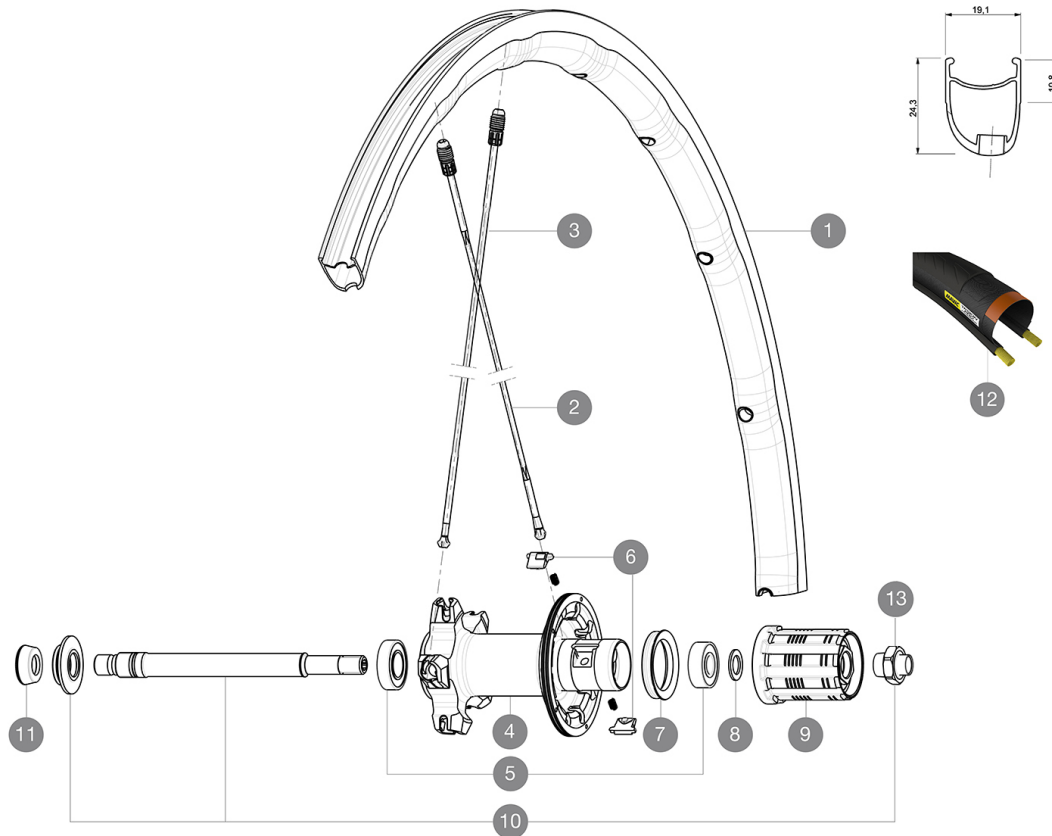

Dimensione pneumatico consigliata: da 25 a 32 mm

Pressione max.: vedere l'indicazione su ruota e pneumatico. Se sono diverse, utilizzare la minore delle due.

Pressione max.: 23 mm 8,7 bar - 125 PSI, 25/28 mm 7,7 bar - 110 PSI

Pressione massima: 25 mm 7,7 bar - 110 PSI

REFERENZE RUOTE

R89101 KsyriumProExalith17 Rr

**RIMS**

&NBSP;:

1 V2405613 KIT REAR RIM KSYRIUM PRO EXALITH

SPOKES

2 V2270501 SPOKES KIT DRIVE SIDE KSYRIUM PRO DISC
3 10844701 10 SILV.R-SYS SL TUB.ZICRAL BUTT.REAR SPK.298mm

Specifications

CERCHIONI

- Materiale : Mxxtal
- Materiale : Mxxtal
- Materiale : Mxxtal
- Materiale : Mxxtal
- Altezza : anteriore 24 mm, posteriore 26 mm

MOZZO

- Corpo posteriore : alluminio
- Corpo posteriore : alluminio
- Corpo posteriore : alluminio
- Corpo posteriore : alluminio
- Corpo anteriore : carbonio con flange in alluminio

PESI RUOTE

Peso della ruota 845