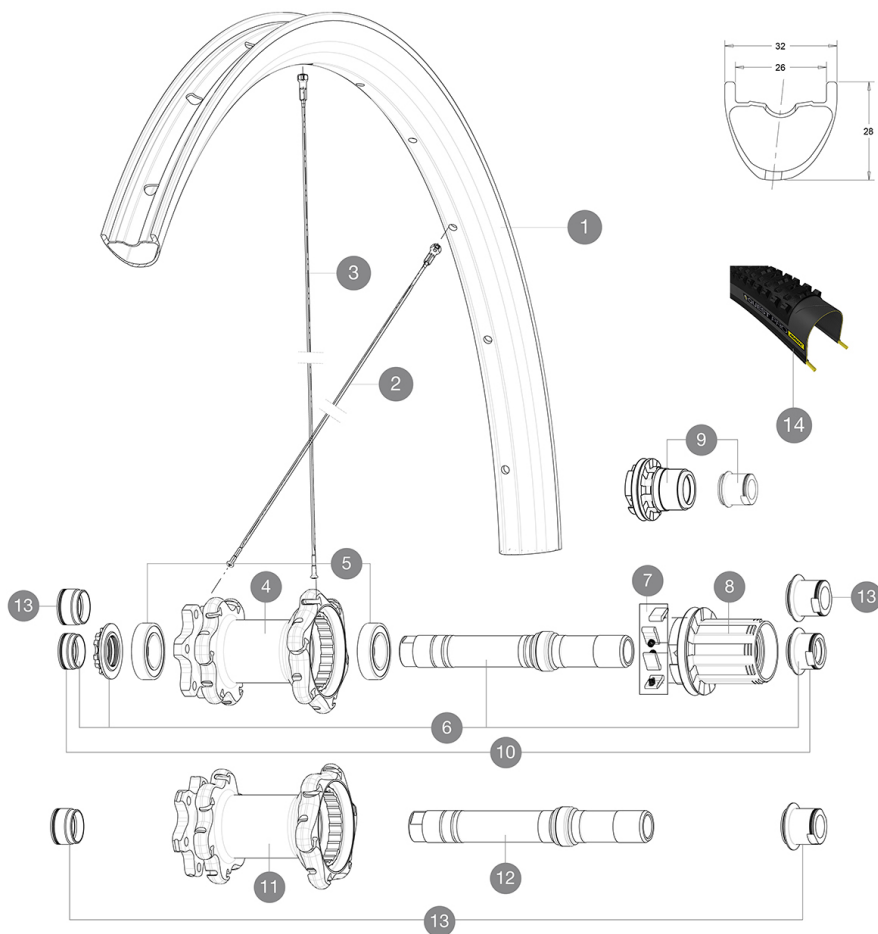

ASTM CATEGORIA 3 : fuoristrada con salti fino a 61 cm

Per una maggiore durata della ruota, Mavic raccomanda di non superare il peso massimo di 120 kg supportato dalle ruote, bicicletta compresa

Dimensione pneumatico consigliata: da 35 mm a 69 mm (da 1,4" a 2,7")

Dimensione pneumatico consigliata: da 46 mm a 64 mm (da 1,8" a 2,5")

REFERENZE RUOTE

RIMS

FORO VALVOLA (MM): 6,5 :

1	V3050113	KIT REAR RIM XA PRO CARBON 27,5"
	V2700101	UST Tape 28mm for 25 to 27mm wide rims

SPOKES

2	V2385001	KIT 12 FRONT + REAR NON-DRIVE SIDE BUTTED SPOKES 272mm XA PR
3	V2384901	KIT 12 REAR DRIVE SIDE BUTTED SPOKES 270mm XA PRO CARBON 27,

HUB SHELLS

4	N/A	CORPO MOZZO
5	M40076	HUB BEARINGS 17x30x7 6903 x 2
6	30870401	REAR AXLE KIT ITS4 135mm D6T/DCL 2012
7	99610601	ITS4 PAWLS KIT
8	35126001	ITS-4 FREEWHEEL BODY + SEAL 2013 (WITHOUT PAWLS)
8	99610701	ITS4 SEAL
9	35684101	ITS-4 FREEWHEEL BODY XD +SEAL 2013 (WITHOUT PAWLS)
11	N/A	CORPO MOZZO
12	V2370801	KIT REAR QRM+ AXLE BOOST ITS-4 148mm

Specifications

CERCHIONI

- Materiale : 100% fibra di carbonio unidirezionale
- Materiale : 100% fibra di carbonio unidirezionale
- Foratura : tradizionale
- Foratura : tradizionale
- Diametro foro valvola : 6,5 mm