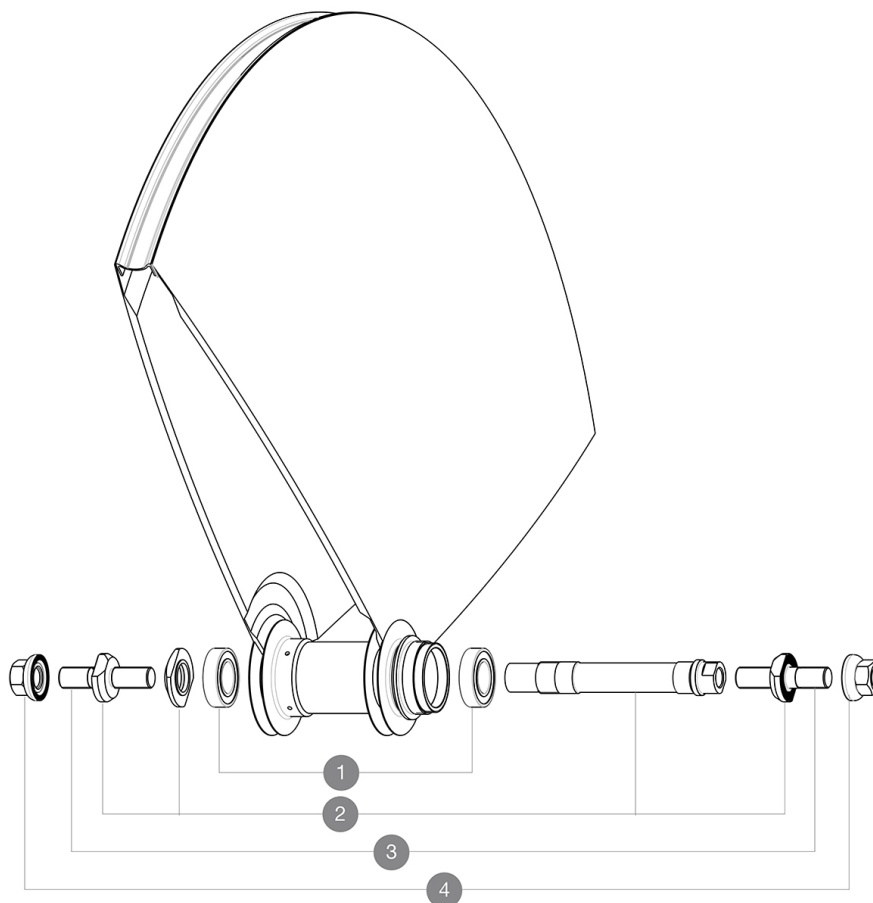

Per una maggiore durata della ruota, Mavic raccomanda di non superare il peso massimo di 120 kg supportato dalle ruote, bicicletta compresa
Dimensione pneumatico consigliata: da 21 a 28 mm
Minimum cog width : 7.5mm

REFERENZE RUOTE

R98061 Comete Track Rio Rr

HUB SHELLS

1	M40129	KIT 2 BEARINGS 6902 15x28x7
2	M40128	REAR COMETE TRACK AXLE + ADJT.NUT + FORK SUPPORTS
3	V2390101	KIT OF 2 END BOLTS AXLE PART FOR COMETE TRACK
4	M40772	KIT RONDELLA PER RUOTA POST. COMETE

MAVIC *Comete Track R10***VENDUTO CON**

Dadi di fissaggio (M40124) 1	
Prolunga valvola (118 952 01) 1	
Borsa portaruote (V24 801 01) 1	
Dado di chiusura pignone (323 971 01) 1	
Guida utente	

Specifications**CERCHIONI**

- Pneumatico : tubolare

MOZZO

- Corpo : alluminio
 - Materiale perno : alluminio
- Cuscinetti a cartuccia sigillati
Pignone fisso

VERSIONS

- Colore : solo nero

PESI RUOTE

Peso della ruota