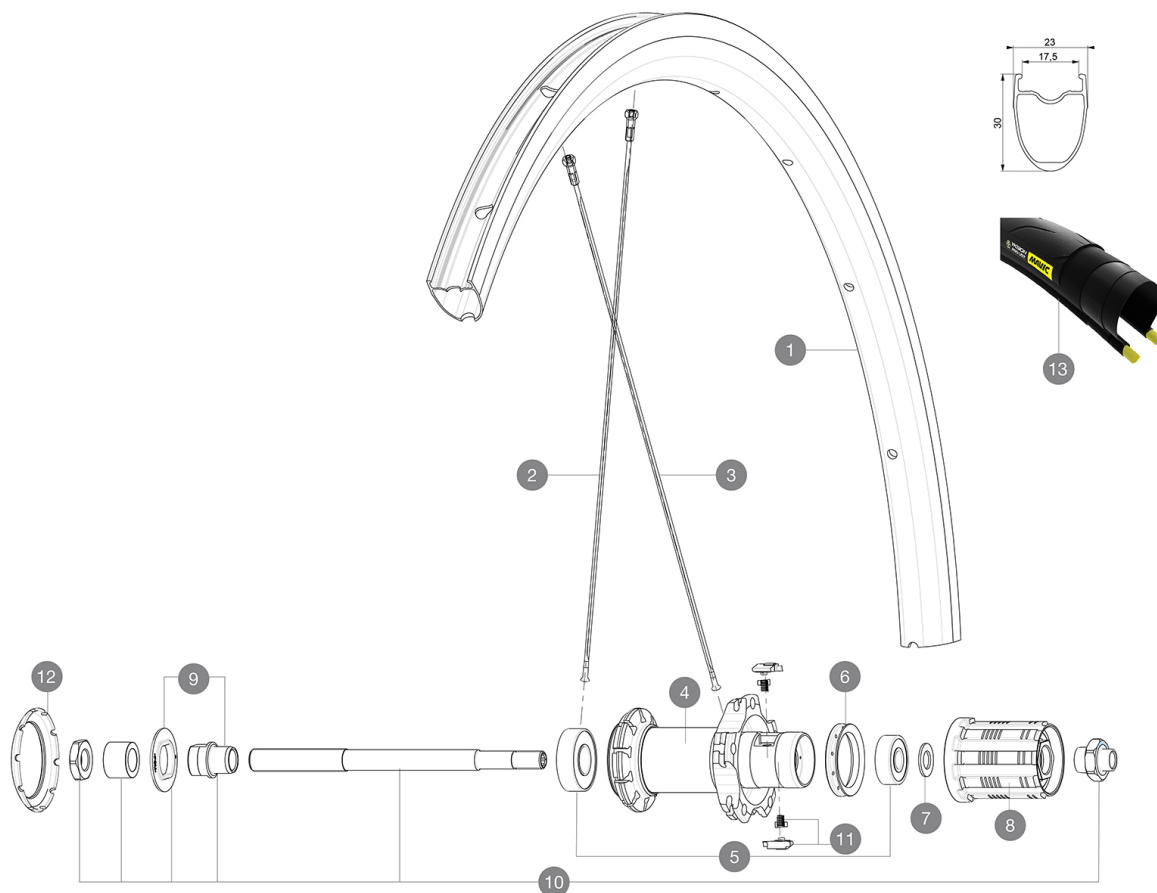

ASTM CATEGORIA 2 : strada e fuoristrada con salti fino a 15 cm
Per una maggiore durata della ruota, Mavic raccomanda di non superare il peso massimo di 120 kg supportato dalle ruote, bicicletta compresa
Dimensione pneumatico consigliata: da 25 mm a 32 mm
Pressione max. tubeless: 25mm 7 bar - 100 PSI, 28mm 6 bar - 87 PSI. Pressione max. camera d'aria: 25/28mm 7,7 bar - 110 PSI

REFERENZE RUOTE

R16851 Cos El 18 UST Rr

RIMS

&NBSP;:

1	V2732615	KIT FRONT/REAR RIM COSMIC ELITE UST
	V2900101	23mm UST Tape For 17 to 18 Wide Road Rims

SPOKES

2	V2279901	KIT 10 FT/NDS COSMIC ELITE UST BTD SPK 276mm - while stock I
2	36644801	10 BLK AERO SPOKES FRONT/NON DRIVE SIDE COSMIC ELITE 276mm
3	V3660101	KIT 10 DS COSMIC ELITE UST BUTTED SPOKE 292mm

Specifications

CERCHIONI

- Materiale : alluminio S6000
 - Materiale : alluminio S6000
 - Altezza : 30 mm
 - Altezza : 30 mm
 - Giunzione : SUP
 - Giunzione : SUP
 - Foratura : tradizionale
 - Foratura : tradizionale
 - Superficie frenante : UB Control
 - Superficie frenante : UB Control
 - Diametro foro valvola : 6,5 mm
 - Diametro foro valvola : 6,5 mm
 - Pneumatico : UST tubeless e camera d'aria
 - Pneumatico : UST tubeless e camera d'aria
 - Larghezza interna : 17 mm
 - Larghezza interna : 17 mm
 - Misura ETRTO : 622x17TC ROAD
 - Misura ETRTO : 622x17TC ROAD
- Da utilizzare con flap tubeless Mavic

VERSIONS

- Colore : solo nero

PESI RUOTE

955