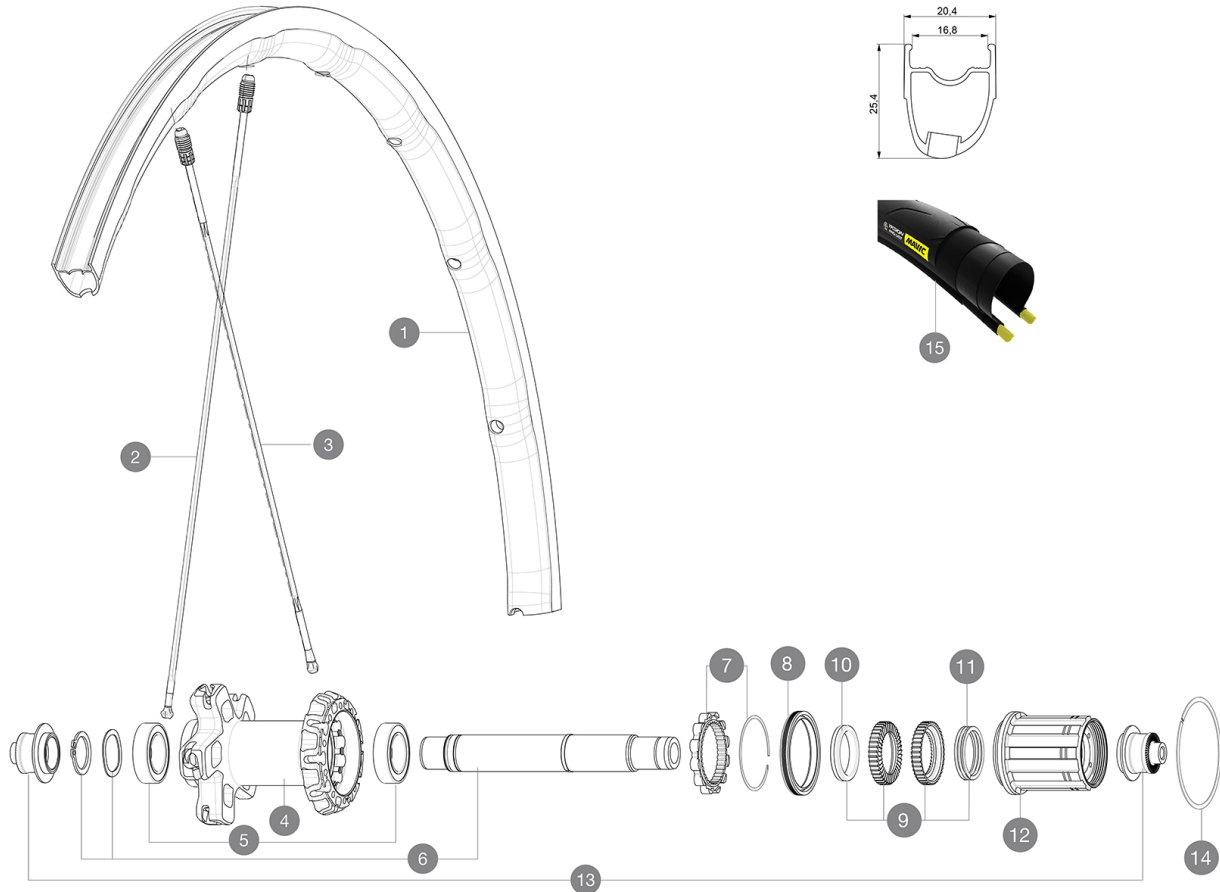

MAVIC Ksyrium Pro UST

ASTM CATEGORIA 2 : strada e fuoristrada con salti fino a 15 cm

Per una maggiore durata della ruota, Mavic raccomanda di non superare il peso massimo di 120 kg supportato dalle ruote, bicicletta compresa

Dimensione pneumatico consigliata: da 25 mm a 32 mm

Pressione max.: vedere l'indicazione su ruota e pneumatico. Se sono diverse, utilizzare la minore delle due.

Pressione max. tubeless: 25mm 7 bar - 100 PSI, 28mm 6 bar - 87 PSI. Pressione max. camera d'aria: 25/28mm 7,7 bar - 110 PSI

REFERENZE RUOTE

R17231 Ksy Pro UST Rr

RIMS

&NBSP;:

1 V2730713 KIT REAR RIM KSYRIUM PRO UST

SPOKES

2 10844701 10 SILV.R-SYS SL TUB.ZICRAL BUTT.REAR SPK.298mm
3 V2278101 KIT 1 FT 285,5/1 RR KSYRIUM PRO UST SPK 273,5 - while stock
3 V2270501 SPOKES KIT DRIVE SIDE KSYRIUM PRO DISC

HUB SHELLS

4 N/A CORPO MOZZO
5 V2560401 KIT ID360 2 BEARINGS 17x28x7 + CIRCLIP + WAVED WASHER (QRM A)
6 V2252801 KIT ID360 UB REAR WHEEL AXLE WITH CIRCLIP/WAVE WASHER
7 V2252701 KIT ID360 INSERT SHAPED EAR LOBE > 2017
8 V2251601 ID360 SEAL + GREASE
9 V2251701 ID360 2 RATCHETS + SPRING + GREASE
10 V2500501 Kit 3 ID360 pad for noise reduction
11 V2251801 KIT 3 ID360 ROAD SPRINGS
12 V3430101 HG11 Freewheel Body ID360
14 V2252201 KIT 2 REAR HUB RETENTION RINGS 48mm

TYRES

15 39938825 Yksion Pro UST 700x25

ADAPTERS

13 V2253101 KIT REAR AXLE ADAPTOR QUICK RELEASE ID360