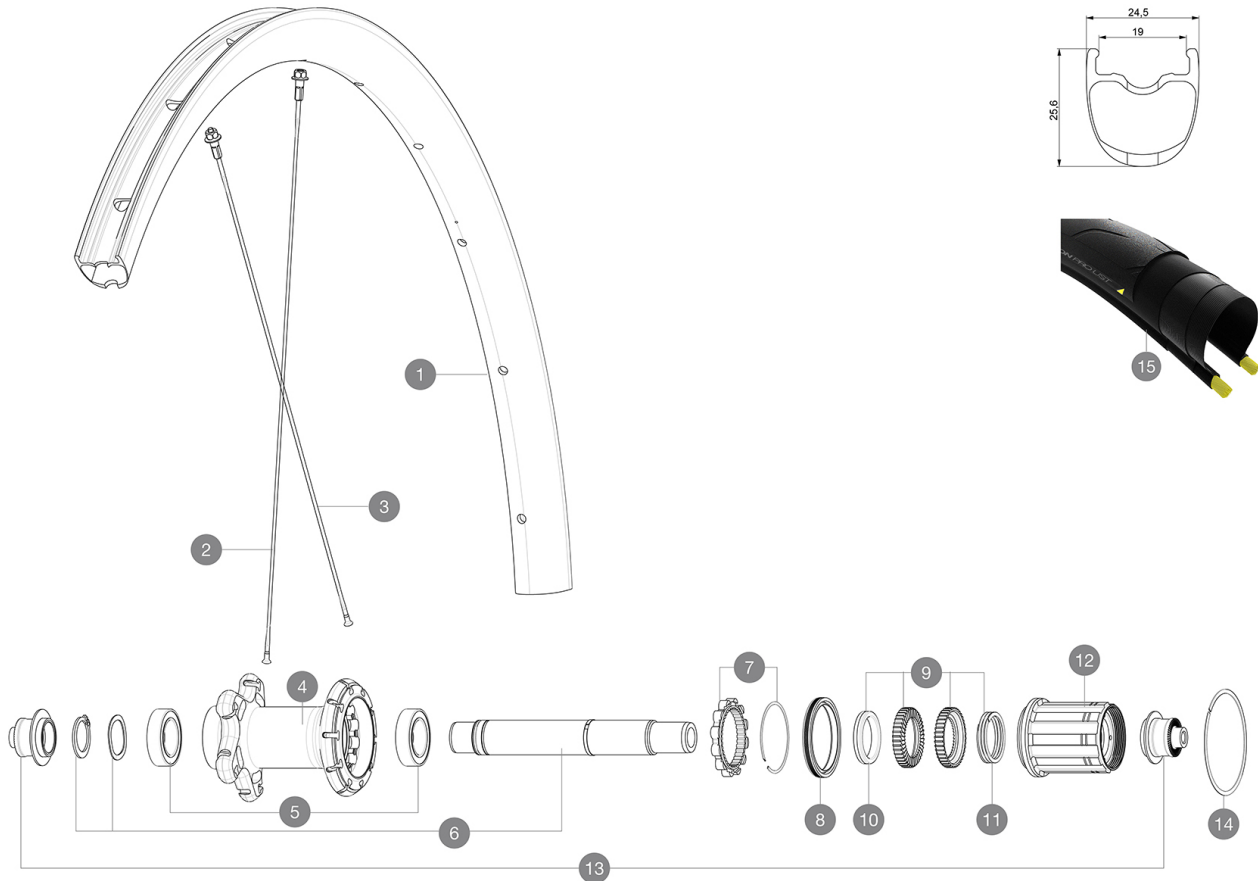

MAVIC Ksyrium Pro Carbon SL UST

ASTM CATEGORIA 1 : solo strada

Per una maggiore durata della ruota, Mavic raccomanda di non superare il peso massimo di 120 kg supportato dalle ruote, bicicletta compresa

Dimensione pneumatico consigliata: da 25 mm a 32 mm

Pressione max.: vedere l'indicazione su ruota e pneumatico. Se sono diverse, utilizzare la minore delle due.

Pressione max. tubeless: 25mm 6 bar - 87 PSI, 28mm 5 bar - 70 PSI. Pressione max. camera d'aria: 25/28mm 7,7 bar - 110 PSI

REFERENZE RUOTE

R19021 KsyProCarSLUST Rr

RIMS

&NBSP;:

1	V2734213	KIT REAR RIM KSYRIUM PRO CARBON SL UST - while stock last
1	V2737513	KIT REAR RIM KSYRIUM PRO CARBON SL UST
	V3720101	25mm UST Tape for 19 to 22mm Road Rims

SPOKES

2	V3663301	KIT 12 FRT KSYR PRO CARB SL UST Disc + NDS KSYR PRO CARB SL
2	V3666001	KIT 1 FRT 285/1 NDS 291 KSYRIUM PRO CARB SL UST AERO STAMPED
3	V3663201	KIT 12 DS KSY PRO CARB SL UST/UST Disc/C Disc/T Disc BUTTED

HUB SHELLS

4	N/A	CORPO MOZZO
5	V2560401	KIT ID360 2 BEARINGS 17x28x7 + CIRCLIP + WAVED WASHER (QRM A
6	V2252801	KIT ID360 UB REAR WHEEL AXLE WITH CIRCLIP/WAVE WASHER
7	V2252701	KIT ID360 INSERT SHAPED EAR LOBE > 2017
8	V2251601	ID360 SEAL + GREASE
9	V2251701	ID360 2 RATCHETS + SPRING + GREASE
10	V2500501	Kit 3 ID360 pad for noise reduction
11	V2251801	KIT 3 ID360 ROAD SPRINGS
12	V3430101	HG11 Freewheel Body ID360
14	V2252201	KIT 2 REAR HUB RETENTION RINGS 48mm

TYRES

15 39938825 Yksion Pro UST 700x25

ADAPTERS

13 V2253101 KIT REAR AXLE ADAPTOR QUICK RELEASE ID360