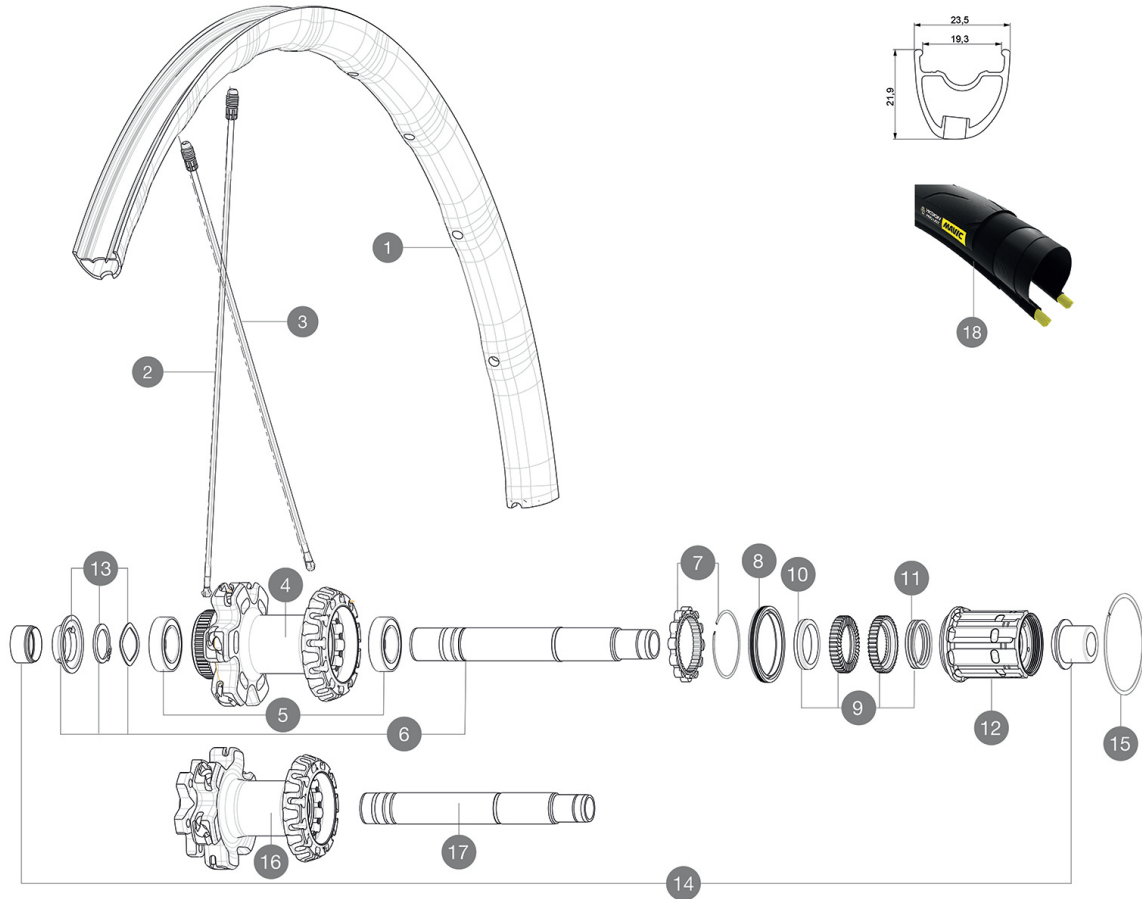

Dimensione pneumatico consigliata: da 25 mm a 32 mm

Pressione max.: vedere l'indicazione su ruota e pneumatico. Se sono diverse, utilizzare la minore delle due.

Pressione max. tubeless: 25mm 6 bar - 87 PSI, 28mm 5 bar - 70 PSI. Pressione max. camera d'aria: 25/28mm 7,7 bar - 110 PSI

## REFERENZE RUOTE

R20441 Ksy Pro UST D6B12x142Rr

R20451 KsyPro UST DCL12x142Rr

## HUB SHELLS

**4** N/A CORPO MOZZO  
**5** V2560401 KIT ID360 2 BEARINGS 17x28x7 + CIRCLIP + WAVED WASHER (QRM A)  
**6** V2252901 KIT ID360 CENTER LOCK 135/142mm AXLE WITH CIRCLIP  
**7** V2252701 KIT ID360 INSERT SHAPED EAR LOBE > 2017  
**8** V2251601 ID360 SEAL + GREASE  
**9** V2251701 ID360 2 RATCHETS + SPRING + GREASE  
**10** V2500501 Kit 3 ID360 pad for noise reduction  
**11** V2251801 KIT 3 ID360 ROAD SPRINGS  
**12** V3430101 HG11 Freewheel Body ID360  
**15** V2252201 KIT 2 REAR HUB RETENTION RINGS 48mm  
**16** N/A CORPO MOZZO  
**17** V2253001 KIT ID360 6 BOLTS 135/142mm AXLE WITH CIRCLIP