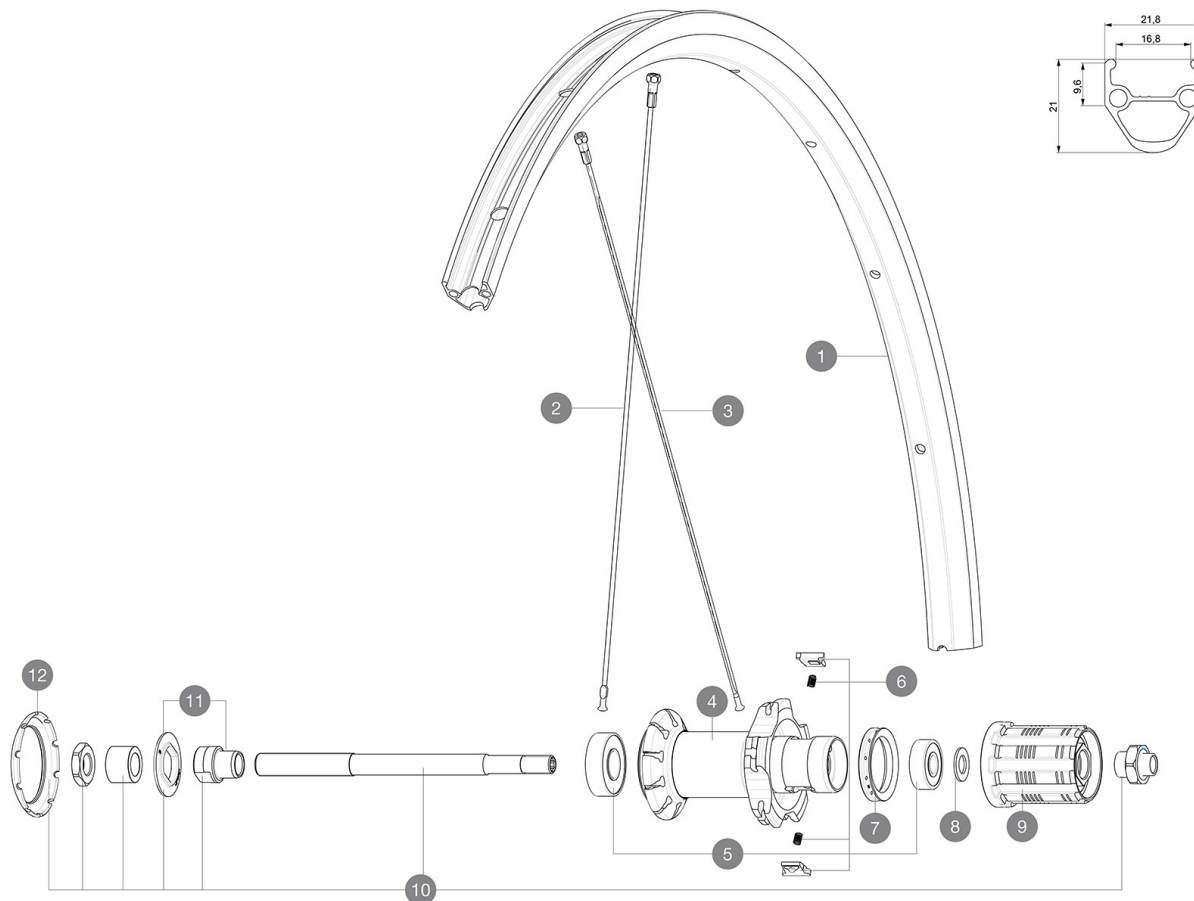

Misura minima del pneumatico: larghezza 23 mm - pressione massima 8Bar/115PSI
 ASTM CATEGORY 1: solo strada
 Per una maggiore durata della ruota, Mavic raccomanda di non superare il peso massimo di 120 kg supportato dalle ruote, bicicletta compresa
 Dimensione di pneumatico consigliata: da 25 a 32 mm
 Pressione max.: vedere l'indicazione su ruota e pneumatico. Se sono diverse, utilizzare la minore delle due.
 Maximum tyre pressure: 7.5bar/108PSI with a 23mm tyre - 4.6bar/67PSI with a 52mm tyre
 Pressione max.: 23mm 8,7 bar - 125 psi, 25/28mm 7,7 bar - 110 psi
 Misura massima del pneumatico: larghezza 52 mm - pressione massima 5 Bar/72 PSI

REFERENZE RUOTE

R23241 AKSIUM RB 700 QR M11

RIMS

&NBSP::

1 jantearrouteub REAR ROAD UB RIM

SPOKES

2 V2272701 FRONT & REAR NON DRIVE SIDE ROUND SPOKE AKSIUM 283mm (Cannon)
 3 V3661501 KIT 10 DS AKSIUM 19 FLAT SPOKE 301mm + nipples