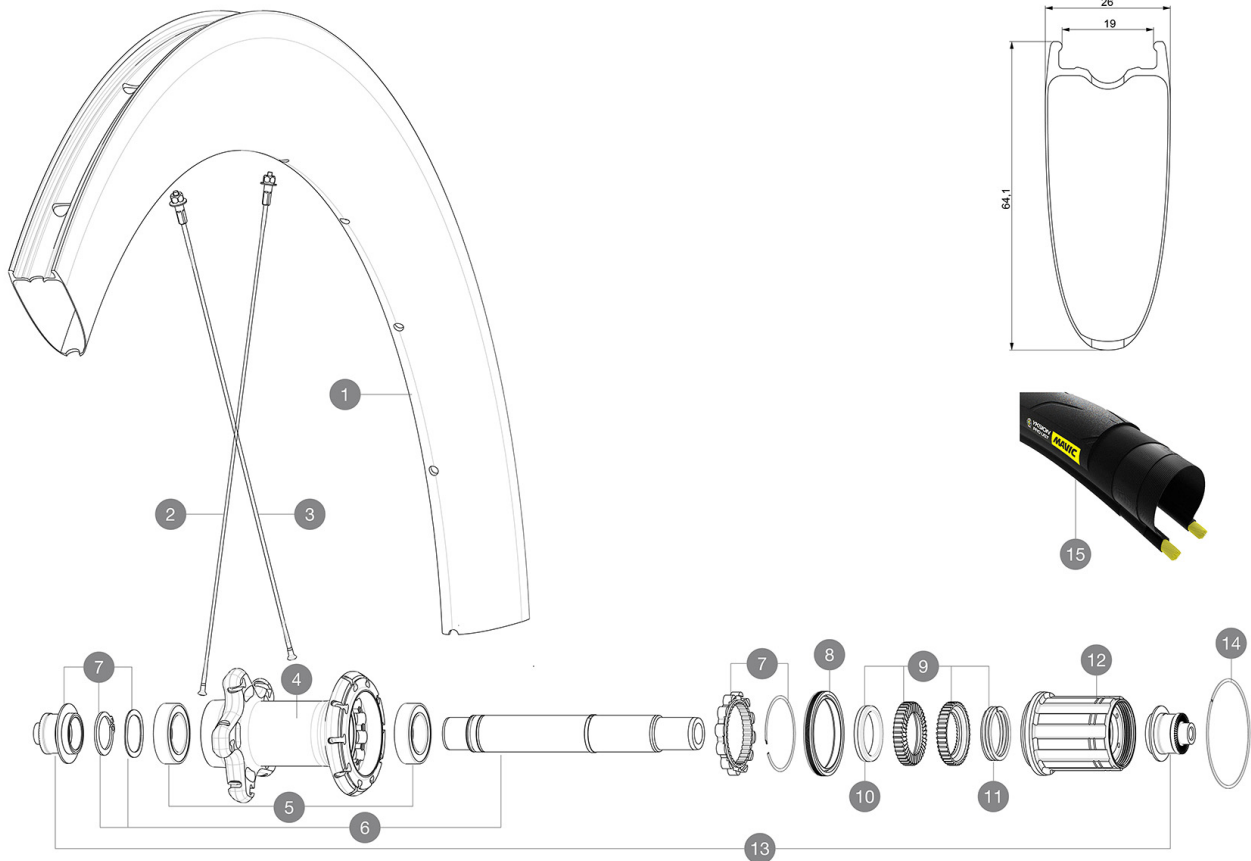

MAVIC *Comete Pro Carbon SL UST*

ASTM CATEGORY 1: solo strada

Per una maggiore durata della ruota, Mavic raccomanda di non superare il peso massimo di 120 kg supportato dalle ruote, bicicletta compresa

Dimensione di pneumatico consigliata: da 25 a 32 mm

Pressione max.: vedere l'indicazione su ruota e pneumatico. Se sono diverse, utilizzare la minore delle due.

Pressione max. tubeless: 25mm 6 bar - 87 PSI, 28mm 5 bar - 70 PSI. Pressione max. camera d'aria: 25mm 7 bar - 102 PSI, 28mm 6 bar - 87 PSI.

REFERENZE RUOTE

R30051 Comete Pro Carb SL UST Rr

RIMS

&NBSP;:

1	V2737113	KIT REAR RIM COMETE PRO CARBON SL UST 19 - while stock last
1	V2739313	KIT REAR RIM COMETE PRO CARBON UST
	V3720101	25mm UST Tape for 19 to 22mm Road Rims

SPOKES

2	V3666101	KIT 2 FRT 247/2 NDS 261 COMETE PRO CARB SL T/UST AERO STAMPE
2	V3663901	KIT 12 NON DRIVE SIDE BUTTED AERO STAINLESS SPOKE 261 + alu
3	V3662401	KIT 12 DS BUTTED AERO STAINLESS SPOKE 236 + alu nipp.+ wash.

HUB SHELLS

4	N/A	CORPO MOZZO
5	V2560401	KIT ID360 2 BEARINGS 17x28x7 + CIRCLIP + WAVED WASHER (QRM A
6	V2252801	KIT ID360 UB REAR WHEEL AXLE WITH CIRCLIP/WAVE WASHER
7	V2252701	KIT ID360 INSERT SHAPED EAR LOBE > 2017
8	V2251601	ID360 SEAL + GREASE
9	V2251701	ID360 2 RATCHETS + SPRING + GREASE
10	V2500501	Kit 3 ID360 pad for noise reduction
11	V2251801	KIT 3 ID360 ROAD SPRINGS
12	V3430101	HG11 Freewheel Body ID360
14	V2252201	KIT 2 REAR HUB RETENTION RINGS 48mm

TYRES

15	39938825	Yksion Pro UST 700x25

ADAPTERS

13	V2253101	KIT REAR AXLE ADAPTOR QUICK RELEASE ID360