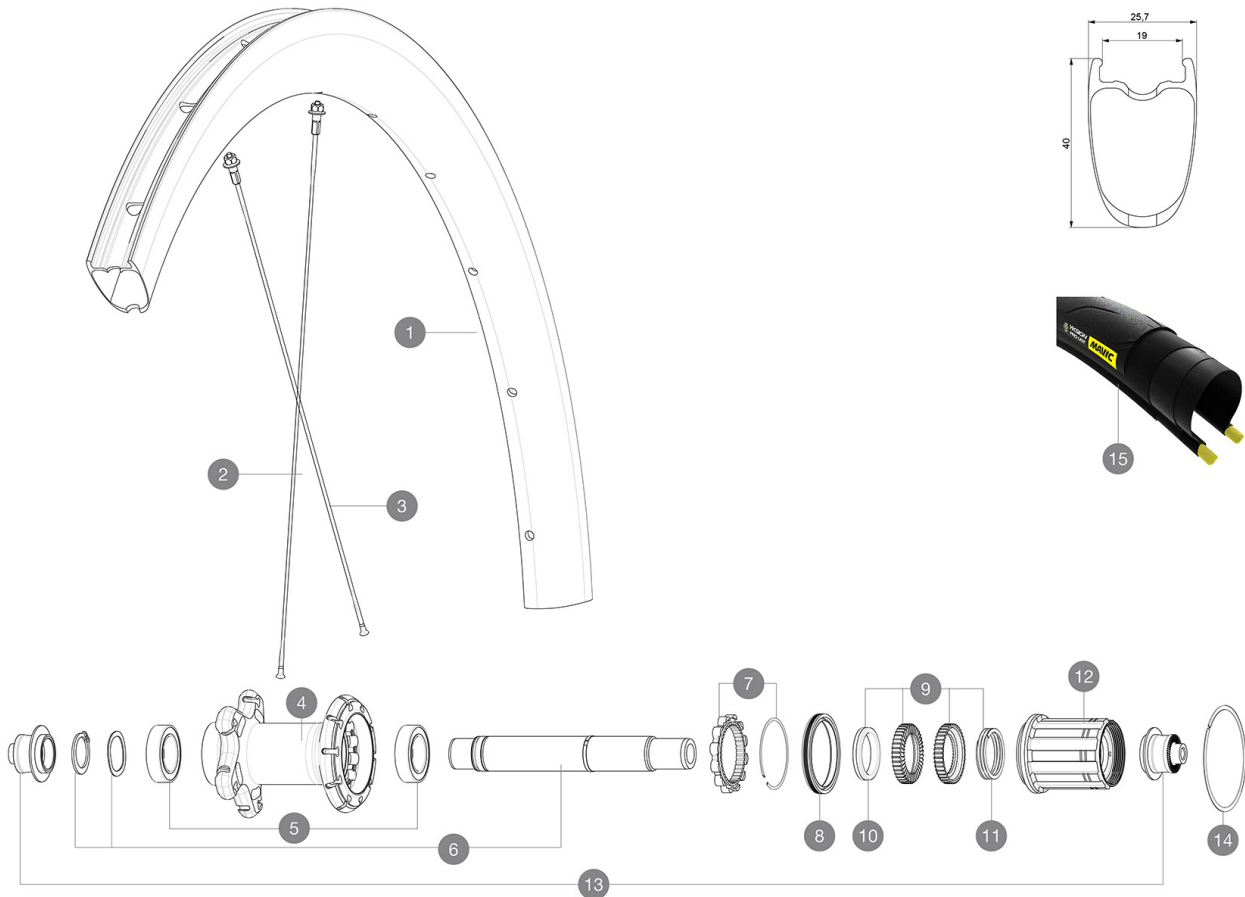

MAVIC **Cosmic Pro Carbon SL UST**

ASTM CATEGORY 1: solo strada

Per una maggiore durata della ruota, Mavic raccomanda di non superare il peso massimo di 120 kg supportato dalle ruote, bicicletta compresa

Dimensione di pneumatico consigliata: da 25 a 32 mm

Pressione max.: vedere l'indicazione su ruota e pneumatico. Se sono diverse, utilizzare la minore delle due.

Pressione max. tubeless: 25mm 6 bar - 87 PSI, 28mm 5 bar - 70 PSI. Pressione max. camera d'aria: 25mm 7 bar - 102 PSI, 28mm 6 bar - 87 PSI.

REFERENZE RUOTE

R30151 CosmicProCarb SL UST19 Rr

RIMS

&NBSP::

1	V2736413	KIT REAR RIM COSMIC PRO CARBON SL UST 19 - while stock last
1	V4092713	Kit Rear rim Cosmic SL 40 RB
	V3720101	25mm UST Tape for 19 to 22mm Road Rims

SPOKES

2	V3665301	KIT 1 FRT 271 + 1 NDS 278 COSMIC PRO CARBON SL UST 19 STAMPE
2	V3663001	KIT 12 FRT/NDS COSMIC PRO CARB SL UST/UST Disc C/C Disc/T Di
3	V3662801	KIT 12 DS COSMIC PRO CARB SL T/UST/UST Disc/C/C Disc BUTTED

HUB SHELLS

4	N/A	CORPO MOZZO
5	V2560401	KIT ID360 2 BEARINGS 17x28x7 + CIRCLIP + WAVED WASHER (QRM A
6	V2252801	KIT ID360 UB REAR WHEEL AXLE WITH CIRCLIP/WAVE WASHER
7	V2252701	KIT ID360 INSERT SHAPED EAR LOBE > 2017
8	V2251601	ID360 SEAL + GREASE
9	V2251701	ID360 2 RATCHETS + SPRING + GREASE
10	V2500501	Kit 3 ID360 pad for noise reduction
11	V2251801	KIT 3 ID360 ROAD SPRINGS
12	V3430101	HG11 Freewheel Body ID360
14	V2252201	KIT 2 REAR HUB RETENTION RINGS 48mm

TYRES

15	39938825	Yksion Pro UST 700x25

ADAPTERS

13	V2253101	KIT REAR AXLE ADAPTOR QUICK RELEASE ID360