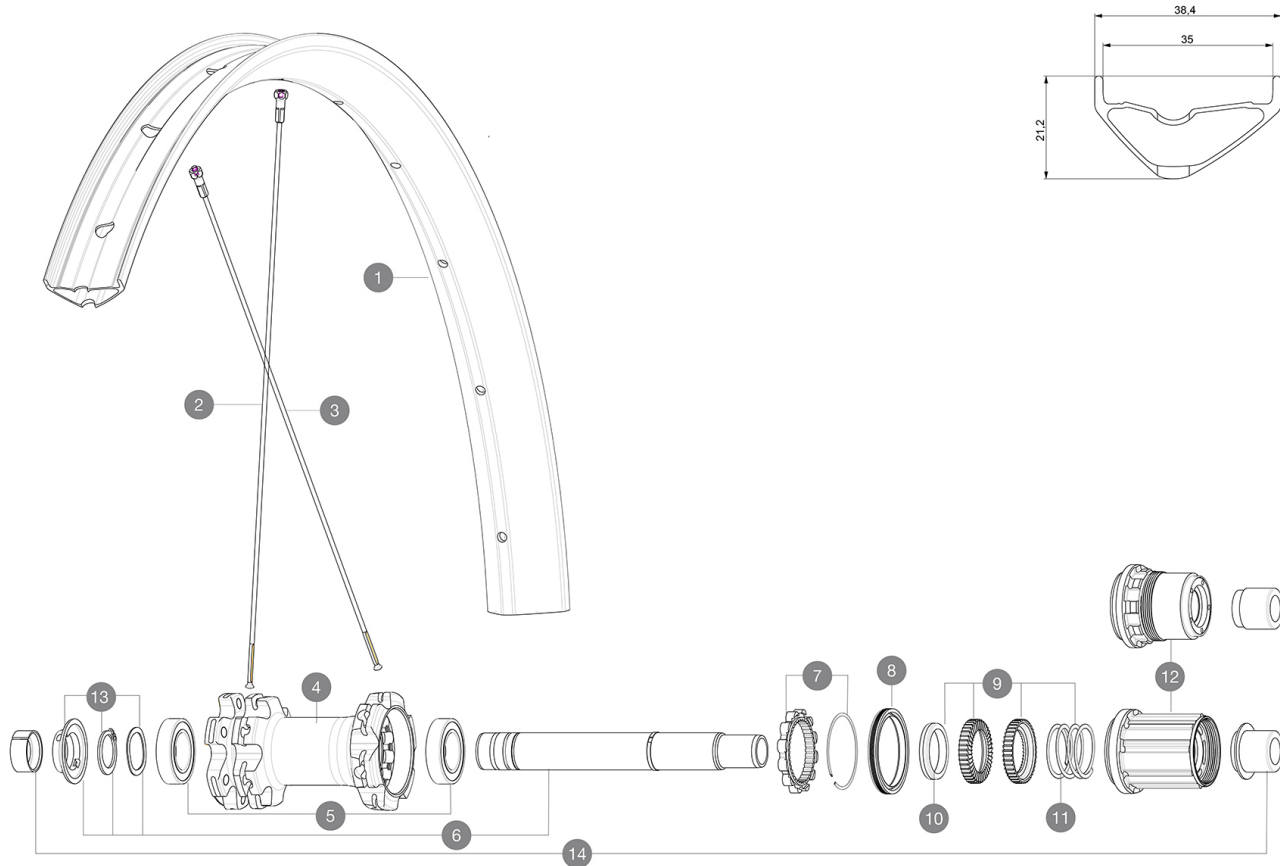

ASTM CATEGORY 3: PER CROSS COUNTRY E TRAIL RIDING

Per una maggiore durata della ruota, Mavic raccomanda di non superare il peso massimo di 120 kg supportato dalle ruote, bicicletta compresa

Dimensione di pneumatico consigliata: da 65mm a 81mm (da 2,5" a 3,2")

REFERENZE RUOTE

R26091 XA 35 27,5 Rr Boost XD

R26081 XA 35 27,5 Rr Boost

RIMS

&NBSP;:

1	V3762215	KIT FRT/REAR RIM XA 35 27,5"
	V3710101	40mm UST Tape For 35mm Wide Rims

SPOKES

2	36690101	"12 SPOKES FRONT/OPP DRIVE SIDE CROSSONE 650b/27,5"" 278mm"
3	36690201	"12 SPOKES DRIVE SIDE CROSSONE 650b/27,5"" 276mm"

HUB SHELLS

4	N/A	CORPO MOZZO
5	M40076	HUB BEARINGS 17x30x7 6903 x 2
6	V2372201	KIT ID360 148 D6T AXLE WITH CLIP
7	V2252701	KIT ID360 INSERT SHAPED EAR LOBE > 2017
8	V2251601	ID360 SEAL + GREASE
9	V2375201	KIT ID360 24 TEETH 2 RATCHET + MTB SPRING + PAD (specific)
10	V2375401	KIT ID360 MTB 24T 3 NOISE REDUCING PADS
11	V2372901	KIT 3 ID360 MTB SPRINGS
12	V3790101	HG9 Steel MTB Freewheel Body ID360
12	V3740101	XD MTB Freewheel Body ID360
13	V2373001	KIT ADJUST. SYSTEM QRM AUTO ID360 for 17x30x7 bearing

Profilo senza ganci

Profilo senza ganci

Da utilizzare con flap tubeless Mavic

Da utilizzare con flap tubeless Mavic

RAGGI

- **Materiale** : acciaio
- **Materiale** : acciaio
- **Forma** : a testa dritta, tondi
- **Forma** : a testa dritta, tondi
- **Numero raggi** : 24 anteriori e posteriori
- **Numero raggi** : 24 anteriori e posteriori
- **Raggiatura** : anteriore e posteriore incrocio in 2°
- **Raggiatura** : anteriore e posteriore incrocio in 2°