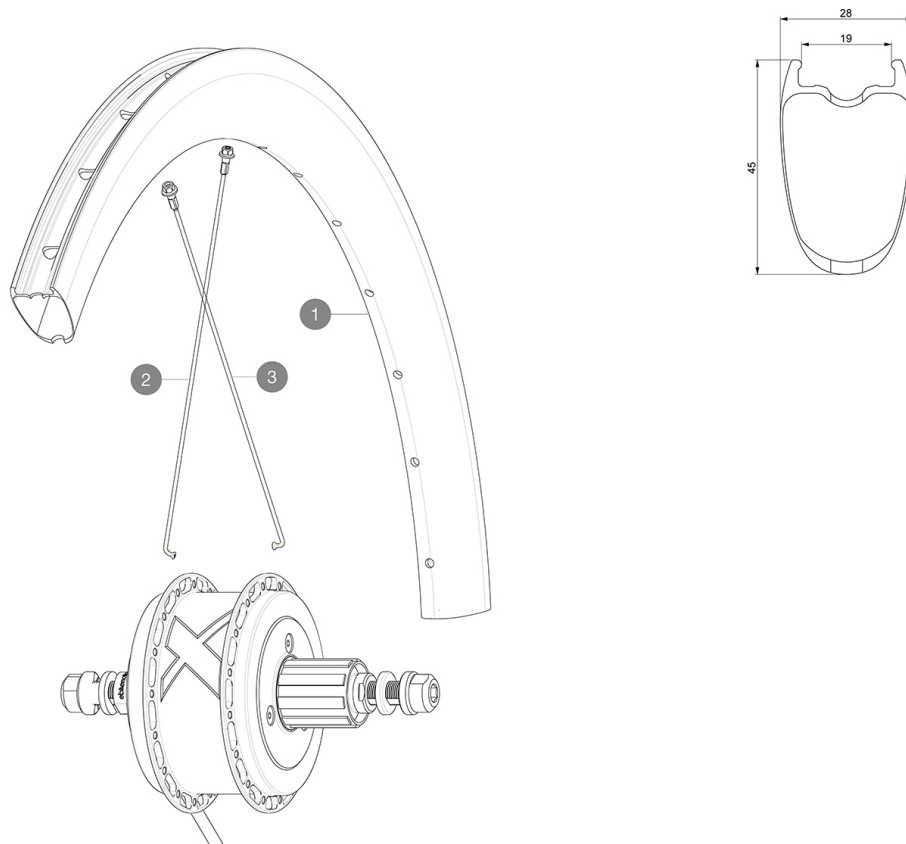

REFERENZE RUOTE

Pressione max.: vedere l'indicazione su ruota e pneumatico. Se sono diverse, utilizzare la minore delle due.

RIMS

&NBSP;:

| | | |
|----------|----------|--|
| 1 | V4093713 | Kit Rear rim Cosmic SL 45 Disc EBM/ CPC UST Disc EBM |
| 1 | V2738813 | KIT REAR RIM COSMIC PRO CARBON UST DISC EBM 32 holes - white |
| | V2620101 | UST RIM TAPE 25mm (for 21-24mm wide rim) |

SPOKES

| | | |
|----------|----------|--|
| 2 | V3668001 | KIT 16 NON DRIVE SIDE J-bent Spoke 230mm COSMIC PRO CARBON U |
| 3 | V3667901 | KIT 16 DRIVE SIDE J-bent Spoke 228mm COSMIC PRO CARBON UST D |

Cosmic Pro Carbon UST EBM

Specifications

PESI RUOTE