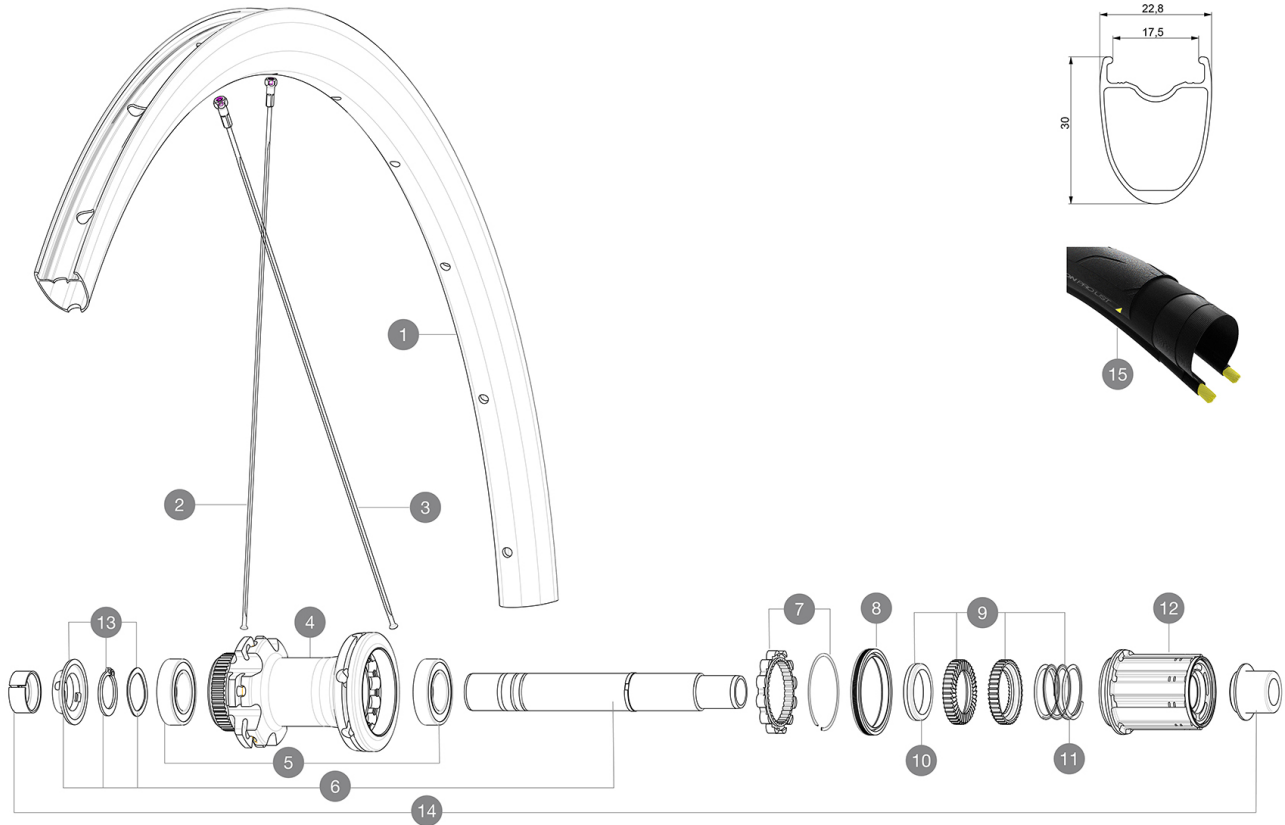

MAVIC *Cosmic Elite UST Disc*

ASTM CATEGORY 2: strada e fuoristrada con salti fino a 15 cm

Per una maggiore durata della ruota, Mavic raccomanda di non superare il peso massimo di 120 kg supportato dalle ruote, bicicletta compresa

Dimensione di pneumatico consigliata: da 25 a 32 mm

Pressione max.: vedere l'indicazione su ruota e pneumatico. Se sono diverse, utilizzare la minore delle due.

REFERENZE RUOTE

R31961 CosmicElite UST DCL 20 Rr

**RIMS**

&NBSP;:

1	V2732715 V2900101	KIT FRONT/REAR RIM COSMIC ELITE DISC UST 23mm UST Tape For 17 to 18 Wide Road Rims
---	----------------------	---

SPOKES

2	V3660201	KIT 12 FT/NDS COSMIC ELITE UST DISC SPK 288mm
3	V3660301	KIT 12 RR DS COSMIC ELITE UST DISC SPK 286mm

HUB SHELLS

4	N/A	CORPO MOZZO
5	M40076	HUB BEARINGS 17x30x7 6903 x 2
6	V2373401	KIT ID360 135/142 DCL L1 AXLE WITH CLIP
7	V2252701	KIT ID360 INSERT SHAPED EAR LOBE > 2017
8	V2251601	ID360 SEAL + GREASE
9	V2251701	ID360 2 RATCHETS + SPRING + GREASE
10	V2500501	Kit 3 ID360 pad for noise reduction
11	V2251801	KIT 3 ID360 ROAD SPRINGS
12	V4000101	HG11 STEEL ROAD FREE HUB BODY ID360 - while stock last
12	V3430101	HG11 Freewheel Body ID360
13	V2373001	KIT ADJUST. SYSTEM QRM AUTO ID360 for 17x30x7 bearing