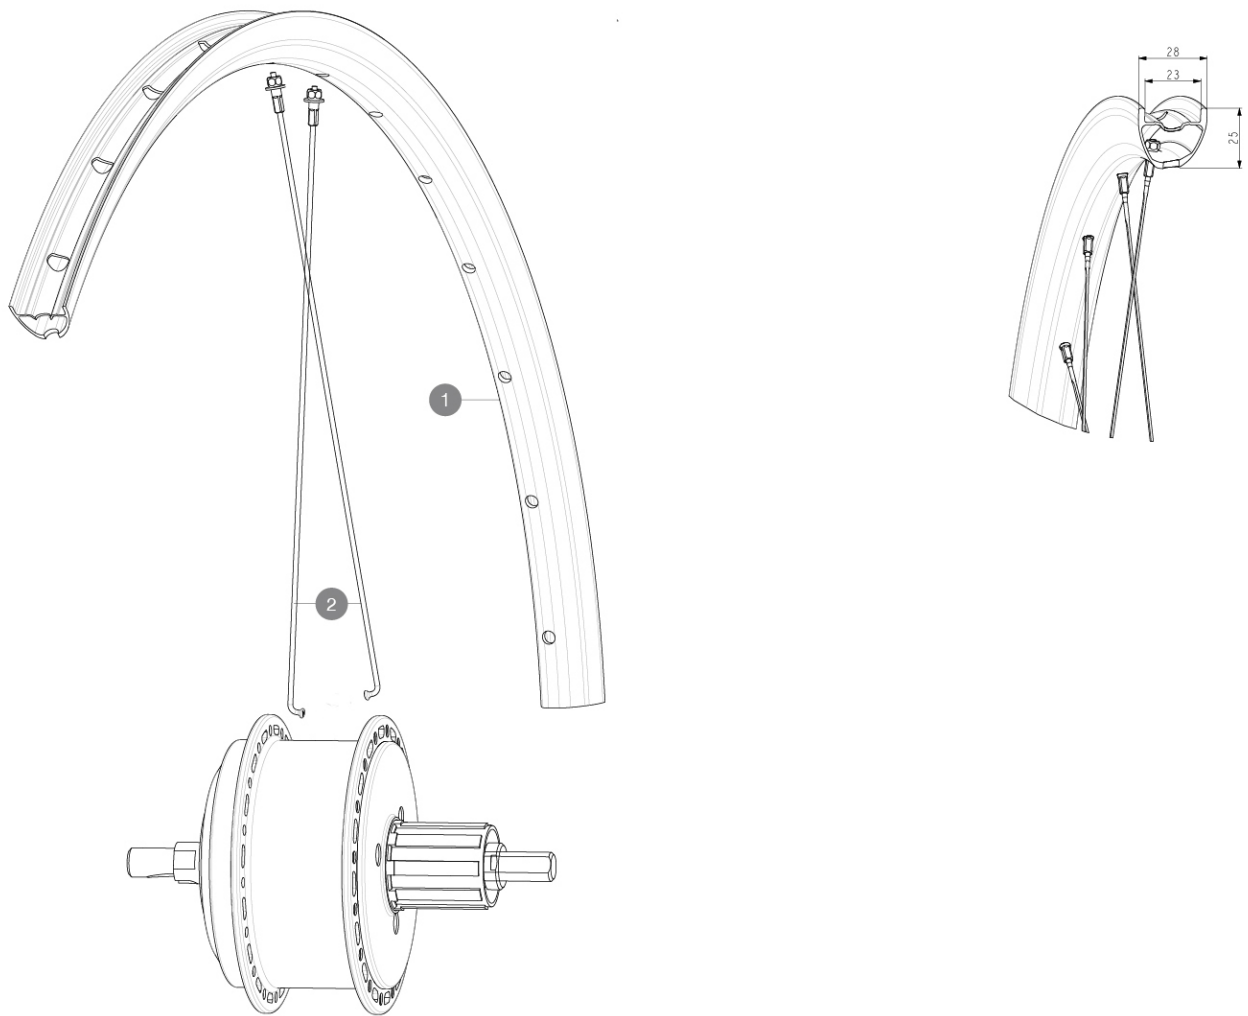

REFERENZE RUOTE

**RIMS**

&NBSP;:

|          |          |  |
|----------|----------|--|
| <b>1</b> | V4092513 | Kit Rear rim EBM Allroad Pro Carbon SL while stock lasts |
|          | V2620101 | UST RIM TAPE 25mm (for 21-24mm wide rim)                 |

**SPOKES**

|          |          |  |
|----------|----------|--|
| <b>2</b> | V3667701 | Kit 16 DS round Jbent spokes 251mm Aksium Elite UST Disc EBM |
|----------|----------|--|

**MAVIC** **ALLROAD PRO CARBON SL DISC EBM**2021  
REAR**Specifications****VERSIONS**

• Freewheel : Shimano/Sram

**PESI RUOTE**