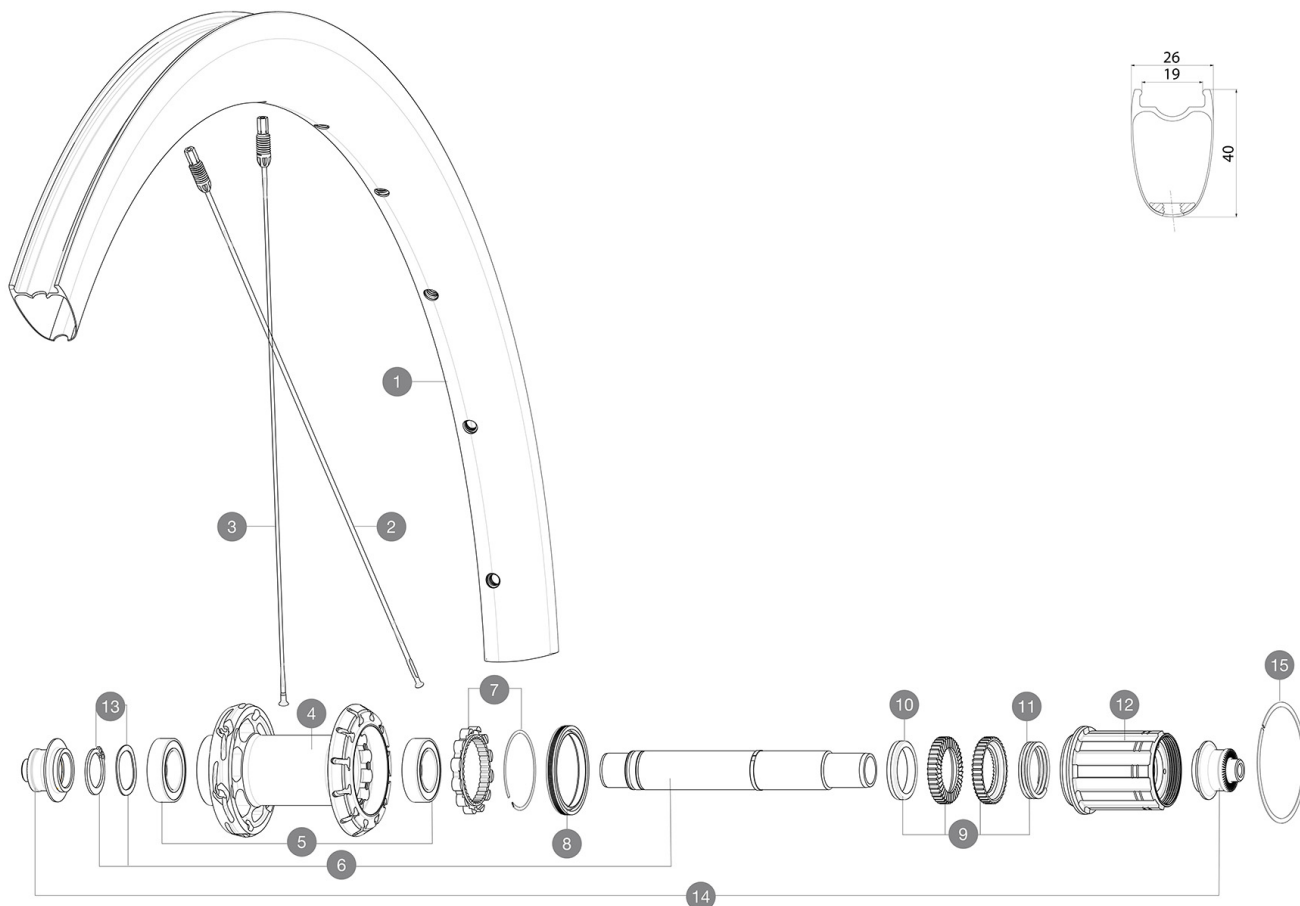

ASTM CATEGORY 1 : road only

Misura minima del pneumatico: larghezza 23 mm - pressione massima 6,75 Bar/97 PSI

Per una maggiore durata della ruota, Mavic raccomanda che il peso totale sostenuto dalle ruote della bici non superi i 120 kg, bici inclusa

Maximum tyre pressure: 6.75bar/97PSI with a 23mm tyre - 3.8bar/55PSI with a 62mm tyre

Misura massima del pneumatico: larghezza 62 mm - pressione massima 3,8 Bar/55 PSI

REFERENZE RUOTE

R40131 COSMIC SLR40 RB 700 QR M11

RIMS

&NBSP;:

1 V4094813 Kit Rear rim Cosmic SLR 40 RB

SPOKES

2 V3669401 Kit 12 DS Cosmic SLR40 aero ss spk266 M6
3 V3669301 Kit 12 NDS Cosmic SLR40 aero ss spk285M6

HUB SHELLS

4 N/A CORPO MOZZO
5 V2560401 KIT ID360 2 BEARINGS 17x28x7 + CIRCLIP + WAVED WASHER (QRM A)
6 V2252801 KIT ID360 UB REAR WHEEL AXLE WITH CIRCLIP/WAVE WASHER
7 V2252701 KIT ID360 INSERT SHAPED EAR LOBE > 2017
8 V00063631 Kit ID360 seal version 2 (larger)
9 V2251701 ID360 2 RATCHETS + SPRING + GREASE
10 V2500501 Kit 3 ID360 pad for noise reduction
11 V2251801 KIT 3 ID360 ROAD SPRINGS
12 V3430101 HG11 Freewheel Body ID360
13 V2560501 KIT ADJUST. SYSTEM QRM AUTO ID360 for 17x28x7 bearing
15 V2252201 KIT 2 REAR HUB RETENTION RINGS 48mm