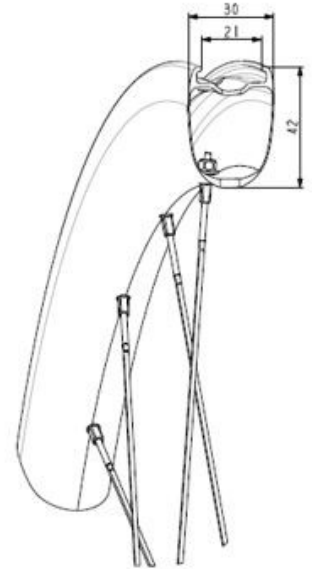

参照ホイール

ASTM E1300-15 2: 2015
 2015年10月15日現在、ASTM E1300-15は、
 2015年10月15日現在、ASTM E1300-15は、
 2015年10月15日現在、ASTM E1300-15は、
 2015年10月15日現在、ASTM E1300-15は、
 2015年10月15日現在、ASTM E1300-15は、

Specifications	Maxi target
Frontal run out	0,4mm
Lateral run out	0,5mm
Centring	1,0mm (2x0,5)
Tension daN	78 > 101
Disc side	

RIMS

&NBSP;:

1	V00106031	KIT FT/RR RIM COSMIC S42 DISC
	V2620101	UST RIM TAPE 25mm (for 21-24mm wide rim)

SPOKES

2	V00106131	KIT 12FT/RR COSMIC S42 SPK 273
---	-----------	--------------------------------

HUB SHELLS

3	N/A	HUB BODY
4	M40129	KIT 2 BEARINGS 6902 15x28x7
5	V2373301	KIT QRM AUTO FRONT AXLE 12mm > 2019

ADAPTERS

6	V2680501	12mm Road Axle Cap QRM Auto
---	----------	-----------------------------

付属品