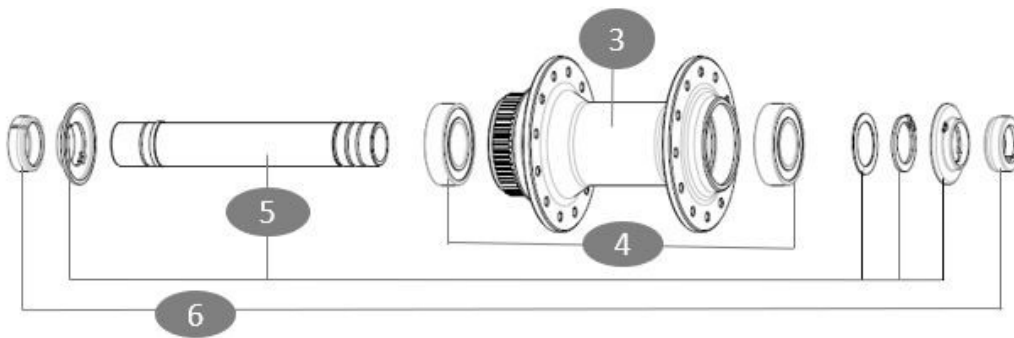

参照ホイール

ASTM E1300-15 2: 2015
 2015年10月15日現在、ASTM E1300-15は、
 2015年10月15日現在、ASTM E1300-15は、
 2015年10月15日現在、ASTM E1300-15は、
 2015年10月15日現在、ASTM E1300-15は、
 2015年10月15日現在、ASTM E1300-15は、

Specifications	Maxi target
Frontal run out	0,4mm
Lateral run out	0,5mm
Centring	1,0mm (2x0,5)
Tension daN	78 > 101
Disc side	

RIMS

&NBSP;:

1	V00106031	KIT FT/RR RIM COSMIC S42 DISC
	V2620101	UST RIM TAPE 25mm (for 21-24mm wide rim)

SPOKES

2	V00106131	KIT 12FT/RR COSMIC S42 SPK 273
---	-----------	--------------------------------

HUB SHELLS

3	N/A	HUB BODY
4	M40129	KIT 2 BEARINGS 6902 15x28x7
5	V2373301	KIT QRM AUTO FRONT AXLE 12mm > 2019

ADAPTERS

6	V2680501	12mm Road Axle Cap QRM Auto
---	----------	-----------------------------

付属品