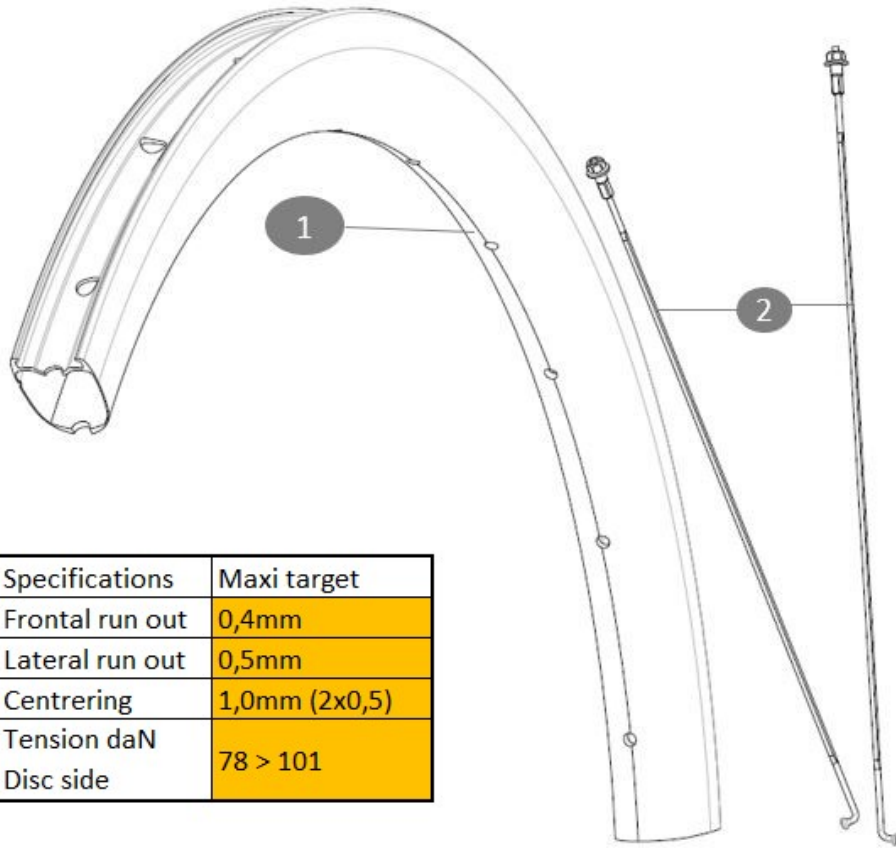

参照ホイール

ASTM E1300-15 2: 2015
 2015年10月15日現在、ASTM E1300-15は、
 2015年10月15日現在、ASTM E1300-15は、
 2015年10月15日現在、ASTM E1300-15は、
 2015年10月15日現在、ASTM E1300-15は、
 2015年10月15日現在、ASTM E1300-15は、

Specifications	Maxi target
Frontal run out	0,4mm
Lateral run out	0,5mm
Centring	1,0mm (2x0,5)
Tension daN	78 > 101
Disc side	

RIMS

&NBSP;:

1	V00106031	KIT FT/RR RIM COSMIC S42 DISC
	V2620101	UST RIM TAPE 25mm (for 21-24mm wide rim)

SPOKES

2	V00106131	KIT 12FT/RR COSMIC S42 SPK 273
---	-----------	--------------------------------

HUB SHELLS

3	N/A	HUB BODY
4	M40129	KIT 2 BEARINGS 6902 15x28x7
5	V2373301	KIT QRM AUTO FRONT AXLE 12mm > 2019

ADAPTERS

6	V2680501	12mm Road Axle Cap QRM Auto
---	----------	-----------------------------

付属品