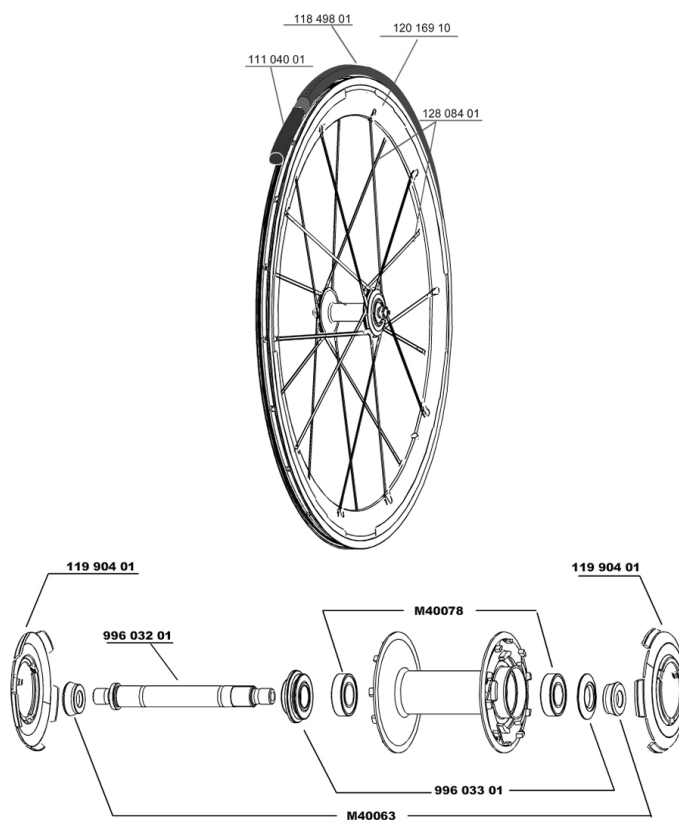

参照ホイール

111672 COSMIC CARBONE SLR011FRT
WTS

RIMS

&NBSP;:

12016910 FRONT COSMIC CARBONE SLR RIM

SPOKES

12808401 5 COSMIC CARBONE SLR FRT/OPP.DRV SPOKES + 2 CAPS

HUB SHELLS

M40063 2 FRONT AXLE FORK SUPPORT
 99603301 ADJUST.NUT+CAP COS.CARB.ULTIMATE
 M40078 FRONT HUB 6901 BEARINGS
 11990401 FRONT & OPP.DRIVE SIDE COS.CARB.SLR HUB CAP
 99603201 FRT AXLE COS.CARBONE ULTIMATE

MAINTENAN CE

11104001 Chambres à air 48mm

TYRES

11849801 Yksion GripLink 23

Cosmic Carbone SLR

Specifications

ホイールの重み

ホイール重量 (クイックリリー
スおよびクリンチャー/チューブ
ラーを除く) (g) :