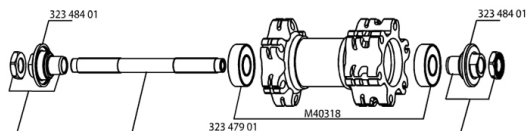

参照ホイール

127088	CROSSRIDE DISC 011 DCL FRT	127091	CROSSRIDE DISC 011 6T FRT
127090	CROSSRIDE DISC 011 DCL PR	127093	CROSSRIDE DISC 011 6T PR

RIMS

&NBSP;:

12021615	FRONT/REAR CROSSRIDE DISC 11 RIM
----------	----------------------------------

SPOKES

99687501	12 SPOKES CROSSRIDE DISC 09 263mm
----------	-----------------------------------

HUB SHELLS

32347901	F.AXLE XLD/XMAX EN/COSMOS/KSY.
M40318	HUB BEARING KIT 6001
32348401	EXPANSIBLE BEARINGS SUPPORT