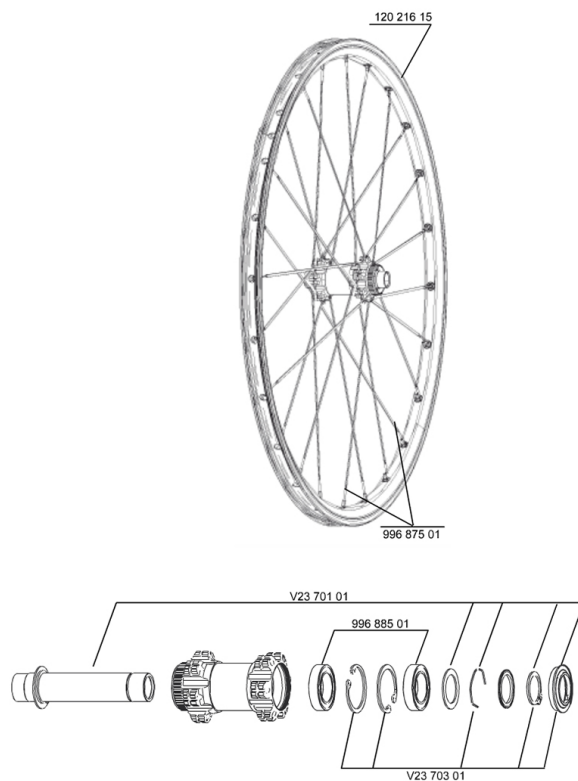

参照ホイール

111850 CROSSRIDE D011 15MMDCL+AD
FRT

111853 CROSSRIDE D011 15MMDCL+AD
PR

RIMS

&NBSP;:

12021615 FRONT/REAR CROSSRIDE DISC 11 RIM

HUB SHELLS

V2370301 FRONT AUTO ADJUST.PLAY KIT 15MM AXLE

99688501 BEARING KIT 9/15 D6T HUB

V2370101 KIT FRONT AXLE 15MM CROSSONE/-RIDE/-ROC - while stock last

Crossride Disc 15mm

Specifications

ホイールの重み

ホイール重量 (クイックリリー
スおよびクリンチャー/チューブ
ラーを除く) (g) :