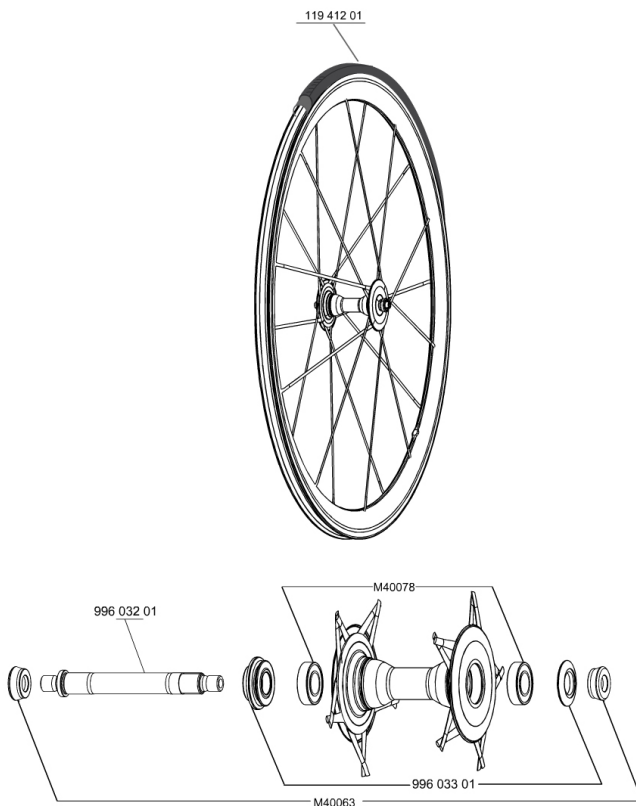

参照ホイール

118076	COSMIC CARB ULTI 011FRT WTS	118411	COSMIC CARB ULTI011ED11PR WTS
118079	COSMIC CARB ULTI011M10PR WTS		

HUB SHELLS

M40063	2 FRONT AXLE FORK SUPPORT
99603301	ADJUST.NUT+CAP COS.CARB.ULTIMATE
M40078	FRONT HUB 6901 BEARINGS
99603201	FRT AXLE COS.CARBONE ULTIMATE

TYRES

11941201	Yksion Griplink Tubular 23 (boyau)
----------	------------------------------------

Cosmic Carbone Ultimate 11

付属品

<p>付属品</p>	
<p>付属品</p>	
<p>付属品</p>	
<p>付属品</p>	

Specifications

リム
 100% 12Kカーボン
 40mm
 6.5mm
 28" 19mm

スポーク
 R2R
 ABS
 20mm
 12mm

ホイールハブ
 100%カーボン
 QRM+
 FTS-L

ホイールの重み
 520