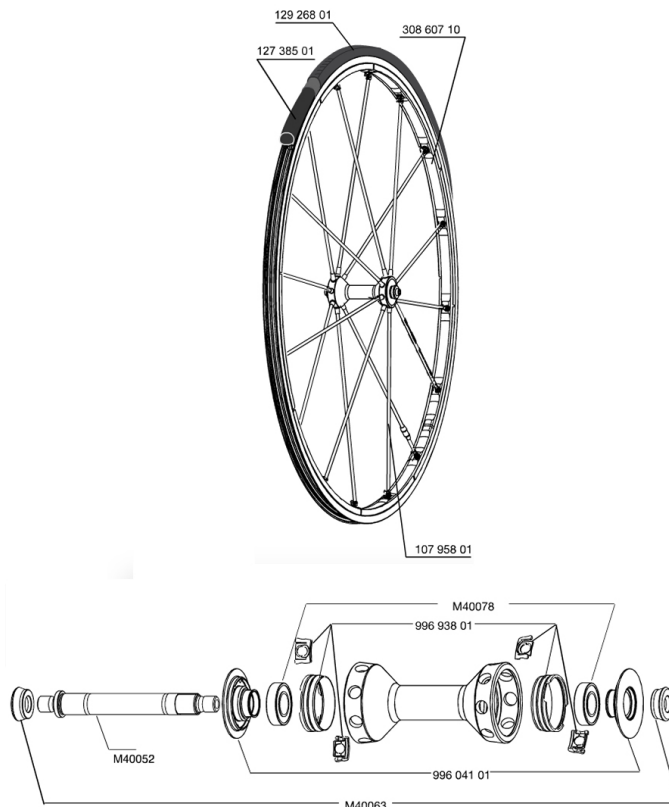

参照ホイール

127959 R-SYS 012 FRT WTS

127963 R-SYS 012 ED11 PR WTS

127962 R-SYS 012 M10 PR WTS

RIMS

&NBSP;:

30860710 FRONT RIM R-SYS 12

SPOKES

10795801 9 SILVER R-SYS & SL CARBON FRONT SPK.285mm

99693801 2 SILVER TRACOMP RINGS + CLIPS

HUB SHELLS

M40078 FRONT HUB 6901 BEARINGS

M40063 2 FRONT AXLE FORK SUPPORT

M40052 FRONT HUB AXLE

99604101 ADJUSTING NUT+CAP R-SYS

MAINTENAN

CE

12738501 Road Innertube Presta 48mm

TYRES

12926801 Yksion GripLink white 23

R-Sys

Specifications

ホイールの重み