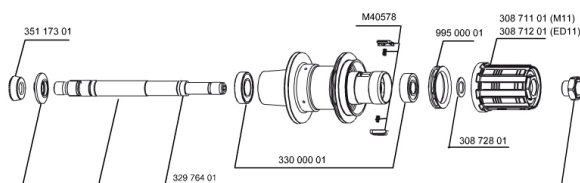

参照ホイール

HUB SHELLS

32976401	REAR AXLE KIT COMETE 2013
30871201	FTS-L FREEWHEEL BODY ED11 2013 (8 or 9mm axle compatible)
M40578	FTSL PAWLS KIT (ROAD WHEELS)
33000001	REAR HUB B9+6901 BEARINGS 2013
30871101	FTS-L FREEWHEEL BODY HG11 2013 (8 or 9mm axle compatible)
30872801	SET OF 3 INTERNAL SILVER SPACERS 9mm FTS-L 2013
99500001	FTSL/FTSX FREEHUB BODY SEAL

ADAPTERS

35117301	FRONT OR REAR FORK REST KIT R-SYS 2013
----------	--

MAVIC Comete Road

付属品

BR601 ÁÁÁÁÁÁÁÁÁÁÁÁÁÁÁÁÁÁ	
BR601 ÁÁÁÁÁÁÁÁÁÁÁÁÁÁÁÁÁÁ	
ÁÁÁÁÁÁÁÁÁÁ	
ÁÁÁÁÁÁÁÁÁÁ	
ÁÁÁÁÁÁÁÁÁÁÁÁÁÁÁÁÁÁ	
ÁÁÁÁÁÁÁÁÁÁÁÁÁÁÁÁÁÁ	
ÁÁÁÁÁÁÁÁÁÁÁÁÁÁÁÁÁÁ	
ÁÁÁÁÁÁÁÁÁÁÁÁÁÁÁÁÁÁ	
ÁÁÁÁÁÁÁÁÁÁÁÁÁÁÁÁÁÁ	
ÁÁÁÁÁÁÁÁÁÁÁÁÁÁÁÁÁÁ	
ÁÁÁÁÁÁÁÁÁÁÁÁÁÁÁÁÁÁ	
ÁÁÁÁÁÁÁÁÁÁÁÁÁÁÁÁÁÁ	
ÁÁÁÁÁÁÁÁÁÁÁÁÁÁÁÁÁÁ	
ÁÁÁÁÁÁÁÁÁÁÁÁÁÁÁÁÁÁ	

Specifications

リム
ÁÁÁÁÁÁÁÁÁÁÁÁÁÁÁÁÁÁ 19ÁÁ28 mm

ホイールハブ
ÁÁÁÁÁÁÁÁÁÁÁÁÁÁÁÁÁÁ
ÁÁÁÁÁÁÁÁÁÁÁÁÁÁÁÁÁÁ
ÁÁÁÁÁÁÁÁÁÁÁÁÁÁÁÁÁÁ
ÁÁÁÁÁÁ
ÁÁÁÁÁÁÁÁÁÁÁÁÁÁÁÁÁÁ
QRM+
FTS-LÁÁÁÁÁÁÁÁÁÁÁÁÁÁ
ÁÁÁÁÁÁÁÁÁÁÁÁÁÁÁÁÁÁ
ÁÁÁÁÁÁÁÁÁÁÁÁÁÁÁÁÁÁ
QRM+
FTS-LÁÁÁÁÁÁÁÁÁÁÁÁÁÁ