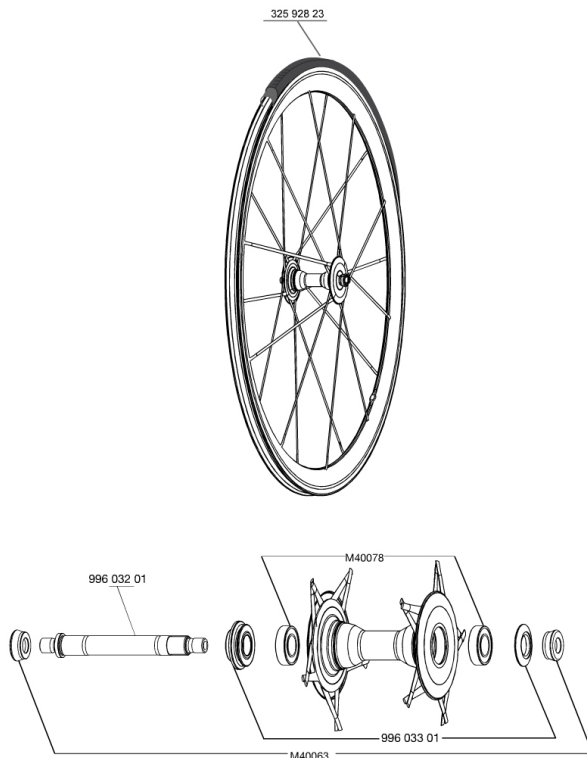

参照ホイール

326536 C CARB ULTIMATE 013 FRT WTS

HUB SHELLS

99603201	FRT AXLE COS.CARBONE ULTIMATE
M40063	2 FRONT AXLE FORK SUPPORT
99603301	ADJUST.NUT+CAP COS.CARB.ULTIMATE
M40078	FRONT HUB 6901 BEARINGS

TYRES

32592823	YksionProSSCGripLinkTu 23
----------	---------------------------

Cosmic Carbone Ultimate

付属品

BR601	

Specifications

リム
 100% 12K
 40 mm
 6.5 mm
 ETRTO 28"

スポーク
 R2R
 ABS
 20

ホイールハブ
 100%
 QRM+
 FTS-L

ホイールの重み
 ホイール重量 (クイックリリー
 スおよびクリンチャー/チュー
 ブラーを除く) (g) : 520