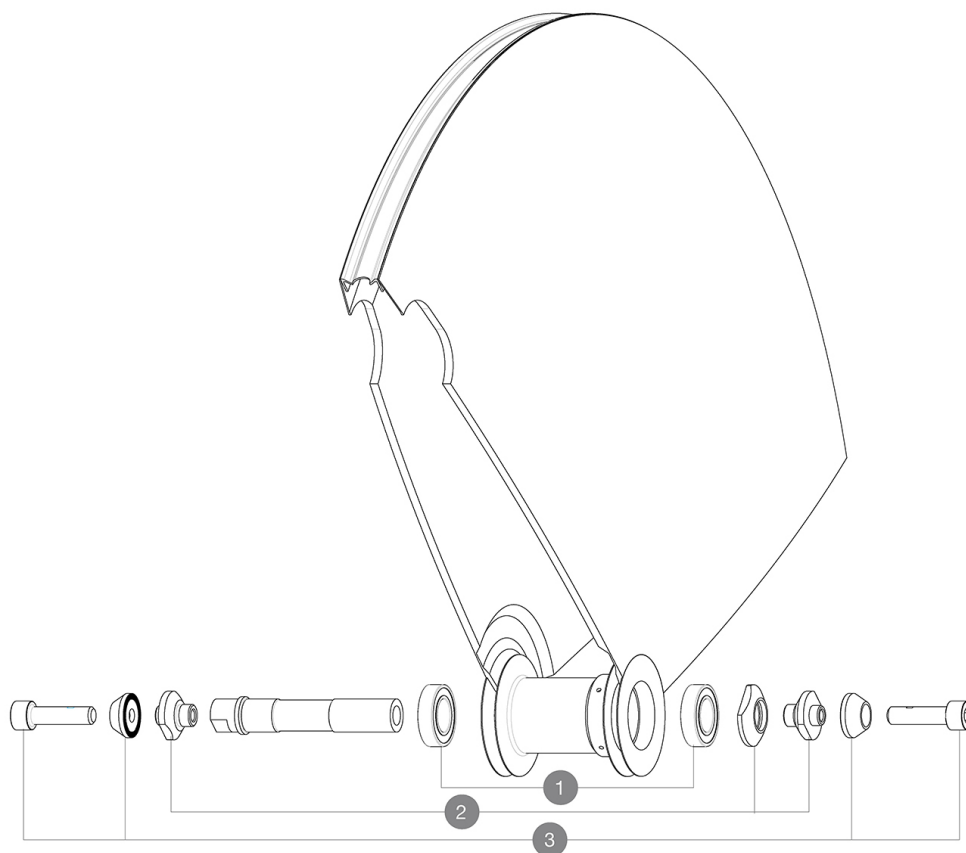

参照ホイール

327309 COMETE TRACK 013 TUBULAR
FRT

HUB SHELLS

1	M40129	KIT 2 BEARINGS 6902 15x28x7
2	11188701	COMETE FRONT AXLE TRACK
3	M40124	M6 AXLE BOLTS FRT TRACK WHEEL

Comete Track

付属品

⌘⌘⌘⌘⌘⌘⌘⌘	
⌘⌘⌘⌘⌘⌘⌘⌘	
⌘⌘⌘⌘⌘⌘⌘⌘	
⌘⌘⌘⌘⌘⌘⌘⌘	
⌘⌘⌘⌘⌘⌘⌘⌘⌘⌘⌘⌘⌘⌘	
⌘⌘⌘⌘⌘⌘⌘⌘⌘⌘⌘⌘⌘⌘	
⌘⌘⌘⌘⌘⌘⌘⌘⌘⌘⌘⌘⌘⌘ ⌘⌘⌘⌘⌘⌘⌘⌘⌘⌘	
⌘⌘⌘⌘⌘⌘⌘⌘⌘⌘⌘⌘⌘⌘ ⌘⌘⌘⌘⌘⌘⌘⌘⌘⌘	
⌘⌘⌘⌘⌘⌘⌘⌘⌘⌘	
⌘⌘⌘⌘⌘⌘⌘⌘⌘⌘	

Specifications

リム
⌘⌘⌘⌘⌘⌘⌘⌘⌘⌘⌘⌘⌘ 19⌘28 mm

ホイールハブ
⌘⌘⌘⌘⌘⌘⌘⌘⌘⌘⌘⌘⌘⌘
⌘⌘⌘⌘⌘⌘⌘⌘⌘⌘⌘⌘⌘⌘
⌘⌘⌘⌘⌘⌘⌘⌘⌘⌘⌘⌘⌘⌘
⌘⌘⌘⌘⌘⌘⌘⌘⌘⌘⌘⌘⌘⌘
⌘⌘⌘⌘⌘⌘⌘⌘⌘⌘⌘⌘⌘⌘
QRM
⌘⌘⌘⌘⌘⌘⌘⌘⌘⌘
QRM
⌘⌘⌘⌘⌘⌘⌘⌘⌘⌘

ホイールの重み
ホイール重量 (クイックリリースおよびクリンチャー/チューブラーを除く) (g) :