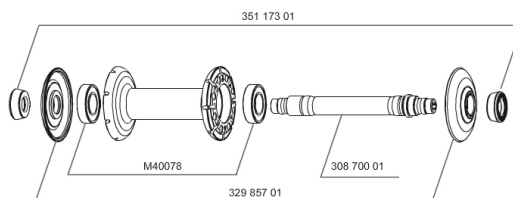

参照ホイール

327998 C CARBONE 80 013 TUB FRT WTS

## SPOKES

30863201 10 BLK FR/NDRV SPOKES CXR80/CC80 2013 235mm