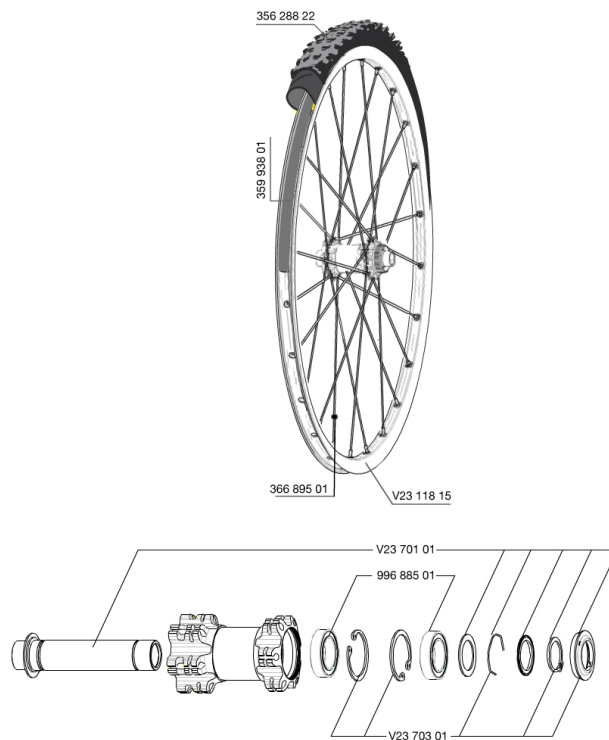

参照ホイール

353028 CROSSROC 29 FRT 15mmWTS

RIMS

&NBSP;:

35993801	UST RIM STRIP 29x19c
V2311815	KIT FRONT/REAR CROSSROC 29"

SPOKES

36689501	"12 SPOKES FRONT/OPP DRIVE SIDE CROSSROC 29"" 295mm"
----------	--

HUB SHELLS

V2370401	REAR AUTO ADJUST.PLAY KIT 12MM AXLE
35126301	TS-2 FREEWHEEL BODY + SEAL 2013 (NO PAWLS) - while stock las
99610601	ITS4 PAWLS KIT
V2370201	KIT REAR AXLE 12MM CROSSONE/CROSSRIDE/CROSSROC
M40076	HUB BEARINGS 17x30x7 6903 x 2
35124501	SET OF 3 REAR AXLE/FREEWHEEL BODY SPACERS
99610701	ITS4 SEAL

TYRES

35628822	Crossroc Roam 29
----------	------------------

ADAPTERS

30873101	2 REAR REDUCERS 12/9,5mm 2012 ITS4 HUB
32965001	ADAPTER Rr 12x142mm Elite/CRide MTB (Rd)

Crossroc 29 WTS

Specifications

ホイールの重み

ホイール重量 (クイックリリー
スおよびクリンチャー/チューブ
ラーを除く) (g) : 905