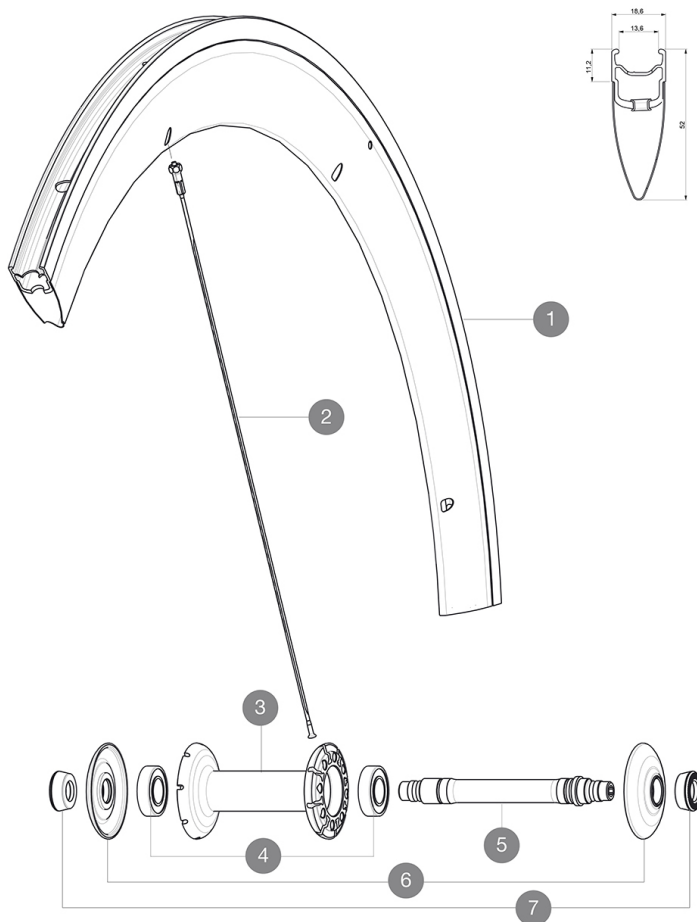

参照ホイール

328189 COSMIC CARBONE SLS FRT WTS

RIMS

&NBSP;:

1	12017110	KIT FRONT COSMIC CARBONE SL 11 RIM
---	----------	------------------------------------

SPOKES

2	36644501	10 BLK AERO SPOKES FRONT/NON DRIVE SIDE CC SLS 289mm
---	----------	--

HUB SHELLS

3	N/A	HUB BODY
4	M40078	FRONT HUB 6901 BEARINGS
5	30870001	FRONT AXLE ROAD RIM BRAKING QRM +
6	32985701	HUB CAP & ADJUST.NUT CXR 80

ADAPTERS

7	35117301	FRONT OR REAR FORK REST KIT R-SYS 2013
---	----------	--

MAVIC Cosmic Carbone SLS

付属品

BR601 ⒶⒶⒶⒶⒶⒶⒶⒶⒶⒶⒶⒶⒶ	
ⒶⒶⒶⒶⒶⒶⒶⒶ	
ⒶⒶⒶⒶⒶⒶⒶ	

Specifications

リム

ⒶⒶⒶⒶ
 ⒶⒶⒶⒶⒶⒶ12KⒶⒶⒶⒶⒶⒶⒶⒶⒶⒶ
 ⒶⒶⒶⒶⒶ 52 mm
 ⒶⒶⒶⒶⒶⒶ SUP
 ⒶⒶⒶⒶⒶⒶⒶⒶⒶⒶⒶⒶ
 ⒶⒶⒶⒶⒶⒶⒶ UBAⒶⒶⒶⒶⒶⒶ
 ⒶⒶⒶⒶⒶⒶ ISM
 ⒶⒶⒶⒶⒶⒶⒶ 6.5 mm
 ⒶⒶⒶⒶⒶⒶⒶⒶⒶⒶⒶⒶⒶ
 ETRTO ⒶⒶⒶⒶⒶⒶ 622x13C
 ⒶⒶⒶⒶⒶⒶⒶⒶⒶⒶⒶ 19ⒶⒶ28 mm