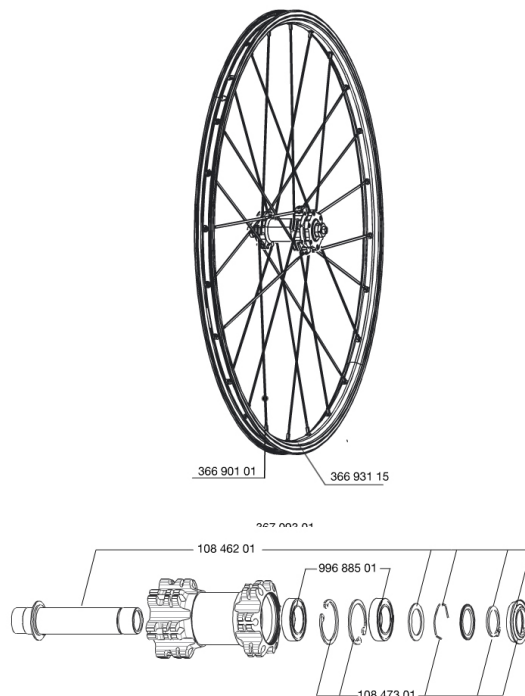

参照ホイール

356632 CROSSONE 650b 15mm FRT

356641 CROSSONE 650b 15mm PR

RIMS

&NBSP;:

1	36693115	"FRONT/REAR CROSSONE 650b/27,5" RIM"
---	----------	--------------------------------------

SPOKES

2	36690101	"12 SPOKES FRONT/OPP DRIVE SIDE CROSSONE 650b/27,5" 278mm"
---	----------	---

HUB SHELLS

3	N/A	HUB BODY
4	99688501	BEARING KIT 9/15 D6T HUB
5	V2371101	KIT FRONT QRM AXLE 100mm/BOOST 110mm
5	V2370101	KIT FRONT AXLE 15MM CROSSONE/-RIDE/-ROC - while stock last
6	V2370301	FRONT AUTO ADJUST.PLAY KIT 15MM AXLE

Crossone 650b 15mm

Specifications

ホイールの重み

ホイール重量 (クイックリリー
スおよびクリンチャー/チューブ
ラーを除く) (g) :