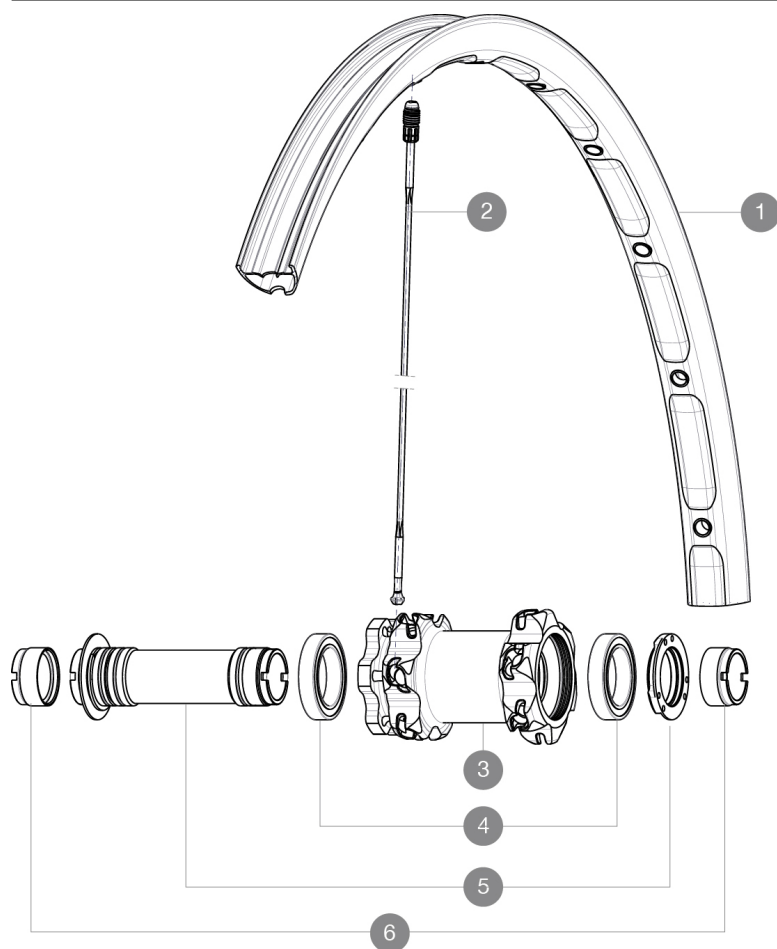

参照ホイール

F03001 CrossmaxXL29Ft WTS

RIMS

バルブ穴径 (MM) : 6.5 :

1	V2310910	KIT FRONT RIM CROSSMAX XL 2015 29"
---	----------	------------------------------------

SPOKES

2	A7209901	KIT 12 FT/NDS CROSSMAX XL/DEEMAX PRO 19 29" SPK 293mm
---	----------	---

HUB SHELLS

3	N/A	HUB BODY
4	M40179	FRONT BEARING 25x37x7 20mm AXLE
5	30870501	FRONT AXLE 20mm CROSSMAX ST/SX + DEEMAX ULTI 2012

ADAPTERS

6	12982901	20mm adapter for Crossmax ST/SX (front wheel)
---	----------	---

Crossmax XL 29 WTS

Specifications

リム

- Internal width : 23 mm
- ETRTO size 29" : 622x23C

ホイールハブ

Shimano 11 speeds compatible
XD Compatible (XX1-X01) with optional kit

ホイールの重み

ホイール重量 (クイックリリー
スおよびクリンチャー/チューブ
ラーを除く) (g) : 850