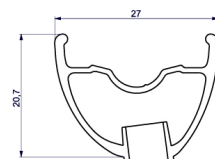

参照ホイール

F03001 CrossmaxXL29Ft WTS

RIMS

バルブ穴径 (MM) : 6.5 :

1	V2310910	KIT FRONT RIM CROSSMAX XL 2015 29"
---	----------	------------------------------------

SPOKES

2	A7209901	KIT 12 FT/NDS CROSSMAX XL/DEEMAX PRO 19 29" SPK 293mm
---	----------	---

HUB SHELLS

3	N/A	HUB BODY
4	M40179	FRONT BEARING 25x37x7 20mm AXLE
5	30870501	FRONT AXLE 20mm CROSSMAX ST/SX + DEEMAX ULTI 2012

ADAPTERS

6	12982901	20mm adapter for Crossmax ST/SX (front wheel)
---	----------	---

Crossmax XL 29 WTS

Specifications

リム

- Internal width : 23 mm
- ETRTO size 29" : 622x23C

ホイールハブ

Shimano 11 speeds compatible
XD Compatible (XX1-X01) with optional kit

ホイールの重み

ホイール重量 (クイックリリー
スおよびクリンチャー/チューブ
ラーを除く) (g) : 850