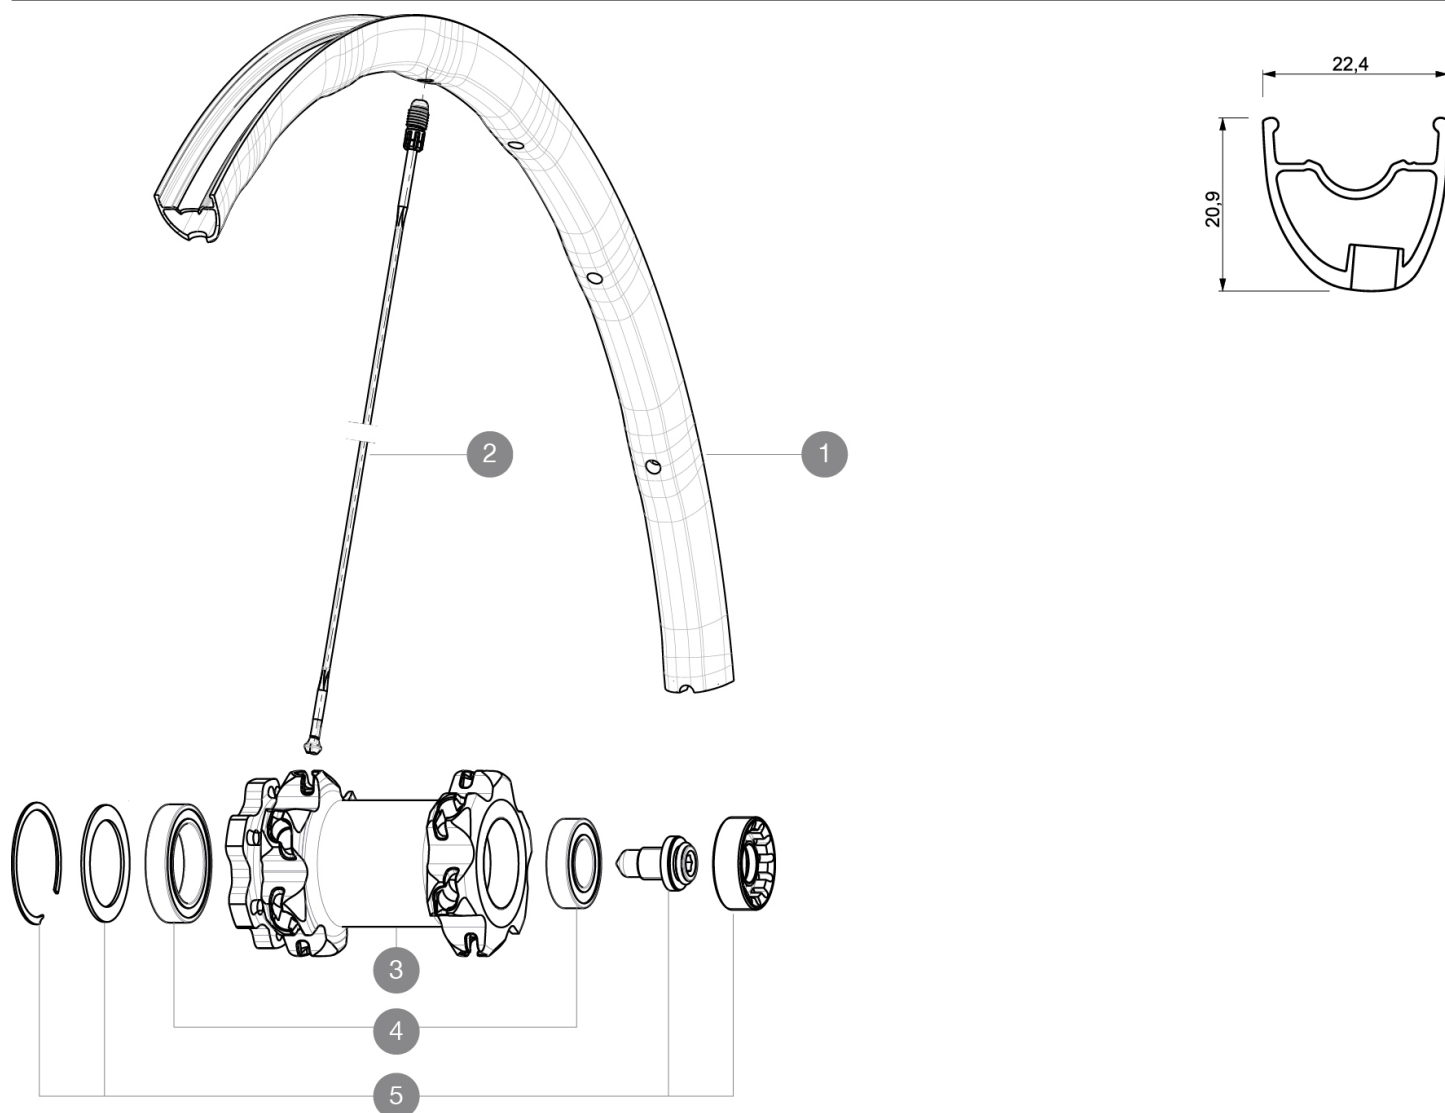

参照ホイール

F16502 XmSL29SmaxFt

F31201

Crossmax SL 29 Spx Ft BK

RIMS

バルブ穴径 (MM) : 6.5 :

1	V2310310	KIT FRONT RIM CROSSMAX SL 2015 29"
---	----------	------------------------------------

SPOKES

2	35113701	"11 SPOKES M7/7 FRT/NDRV BLK CROSSMAX SLR 29"" 299,5mm"
---	----------	---

HUB SHELLS

3	N/A	HUB BODY
4	M40771	BEARING KIT FOR LEFTY HUB
5	36709301	ASSEMBLY KIT CROSSROC SUPERMAX

Crossmax SL 29 Supermax

Specifications

ホイールの重み

ホイール重量 (クイックリリー
スおよびクリンチャー/チューブ
ラーを除く) (g) :