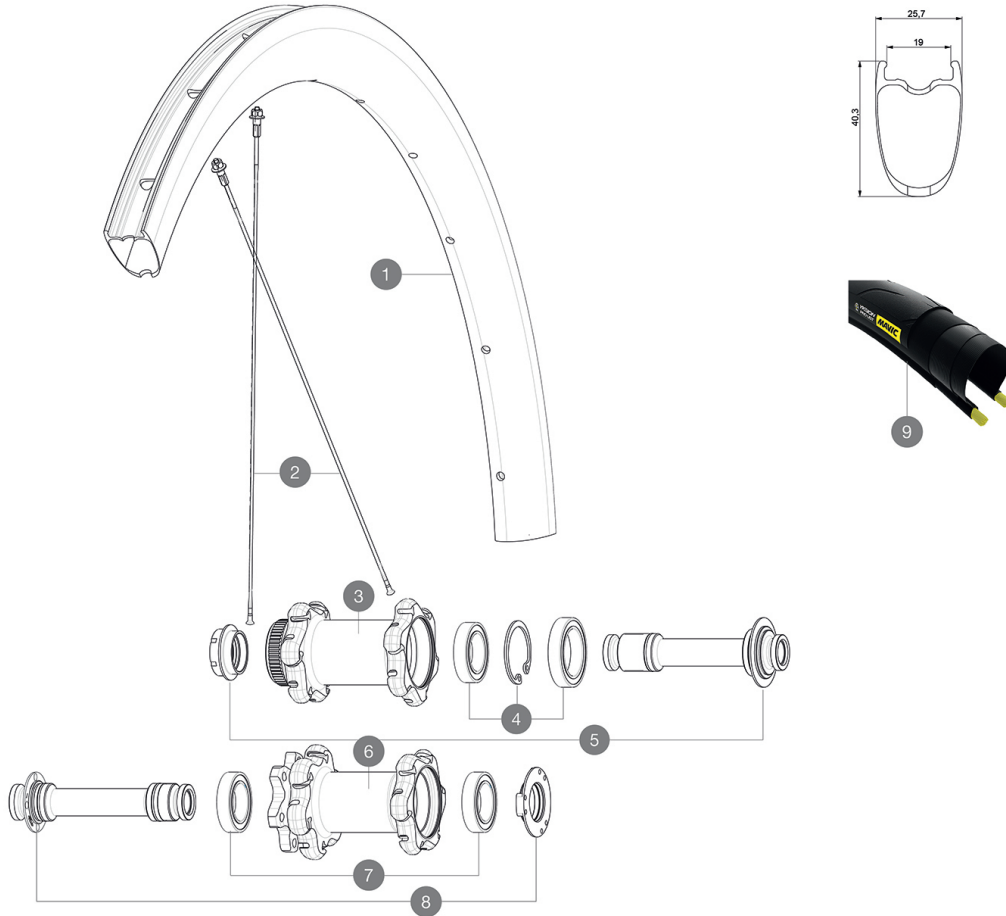

ASTM A1328 1 : 120 25 32 mm  
25/28mm 7.7 bars - 110 PSI

参照ホイール

F73451	CosProCarbSLUSTD6B12x100Ft	F73461	CosProCarbSLUSTDCL12x100Ft
--------	----------------------------	--------	----------------------------

**RIMS**

&NBSP;:

1	V2733210	KIT FRONT RIM COSMIC PRO CARBON SL UST DISC
	V2620101	UST RIM TAPE 25mm (for 21-24mm wide rim)

**SPOKES**

2	V3660601	KIT 1 FT/RR NDS 278/1 FT 271 CPC SL C/C DISC SPK
2	V3663001	KIT 12 FRT/NDS COSMIC PRO CARB SL UST/UST Disc C/C Disc/T Di
2	V2271201	KIT 12 NDS COS PRO CARB SL/FT SL D/FT & NDS UST & UST D SPK

### ホイールの重み

750