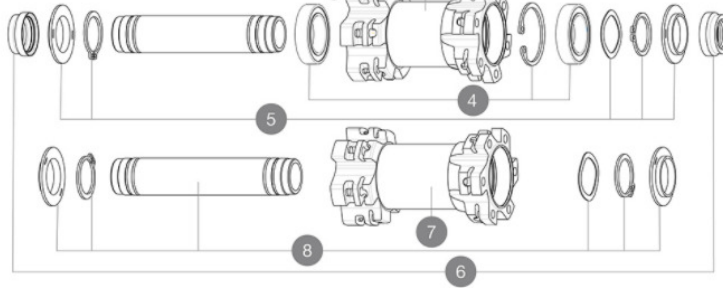

MAVIC Crossmax Light

ASTM CATEGORY 3 : offroad with jumps less than 61cm

Recommended tyre sizes: 36 mm to 64 mm (1.4" to 2.5")

参照ホイール

F80261	Xmx Light 27,5 Ft	F80271	Xmx Light 27.5 Ft Bst
--------	-------------------	--------	-----------------------

FRONT WHEEL	N°	PARTS	REFERENCE	REFERENCE BOOST
CROSSMAX LIGHT	3 BIS / 7 BIS	HUB BODY	N/A	N/A
	5 BIS / 8 BIS	AXLE	V2372301	V2372401
	6 BIS	ADAPTORS	V2372501	

RIMS

&NBSP;:

1	V2318015	KIT FRONT/REAR RIM CROSSMAX LIGHT 27,5" 22TSS
	V2620101	UST RIM TAPE 25mm (for 21-24mm wide rim)

ADAPTERS

6	V2390801	KIT 2 FORK RESTS FRONT AXLE MTB QRM AUTO
	V2372501	15mm MTB Axle Cap QRM Auto From 2019

Crossmax Light

付属品

UST (129 838 01)	

COMPATIBILITY

Freewheel: Shimano/Sram or XD	
15mm thru axle, convertible to Quick Release with optional adapters	
Rear axle: 12mm thru axle, convertible to Quick Release with optional adapters	

Specifications

リム

- S6000
- SUP
- 6.5 mm
- UST
- 22 mm
- ETRTO size 27.5" : 584x22ss
- ETRTO size 29" : 622x22ss

スポーク

ホイールハブ

- TS-2

VERSIONS

ホイールの重み