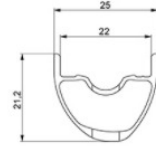

MAVIC Crossmax Light

ASTM CATEGORY 3 : offroad with jumps less than 61cm

Recommended tyre sizes: 36 mm to 64 mm (1.4" to 2.5")

参照ホイール

F80261	Xmx Light 27,5 Ft	F80271	Xmx Light 27.5 Ft Bst
--------	-------------------	--------	-----------------------

FRONT WHEEL	N°	PARTS	REFERENCE	REFERENCE BOOST
CROSSMAX LIGHT	3 BIS / 7 BIS	HUB BODY	N/A	N/A
	5 BIS / 8 BIS	AXLE	V2372301	V2372401
	6 BIS	ADAPTORS	V2372501	

RIMS

&NBSP;:

1	V2318015	KIT FRONT/REAR RIM CROSSMAX LIGHT 27,5" 22TSS
	V2620101	UST RIM TAPE 25mm (for 21-24mm wide rim)

Specifications

リム

- S6000
- SUP
- 6.5 mm
- UST
- 22 mm
- ETRTO size 27.5" : 584x22ss
- ETRTO size 29" : 622x22ss

スポーク

ホイールハブ

- TS-2

VERSIONS

ホイールの重み

Weight Front 27.5": 785
Weight Front 29": 825